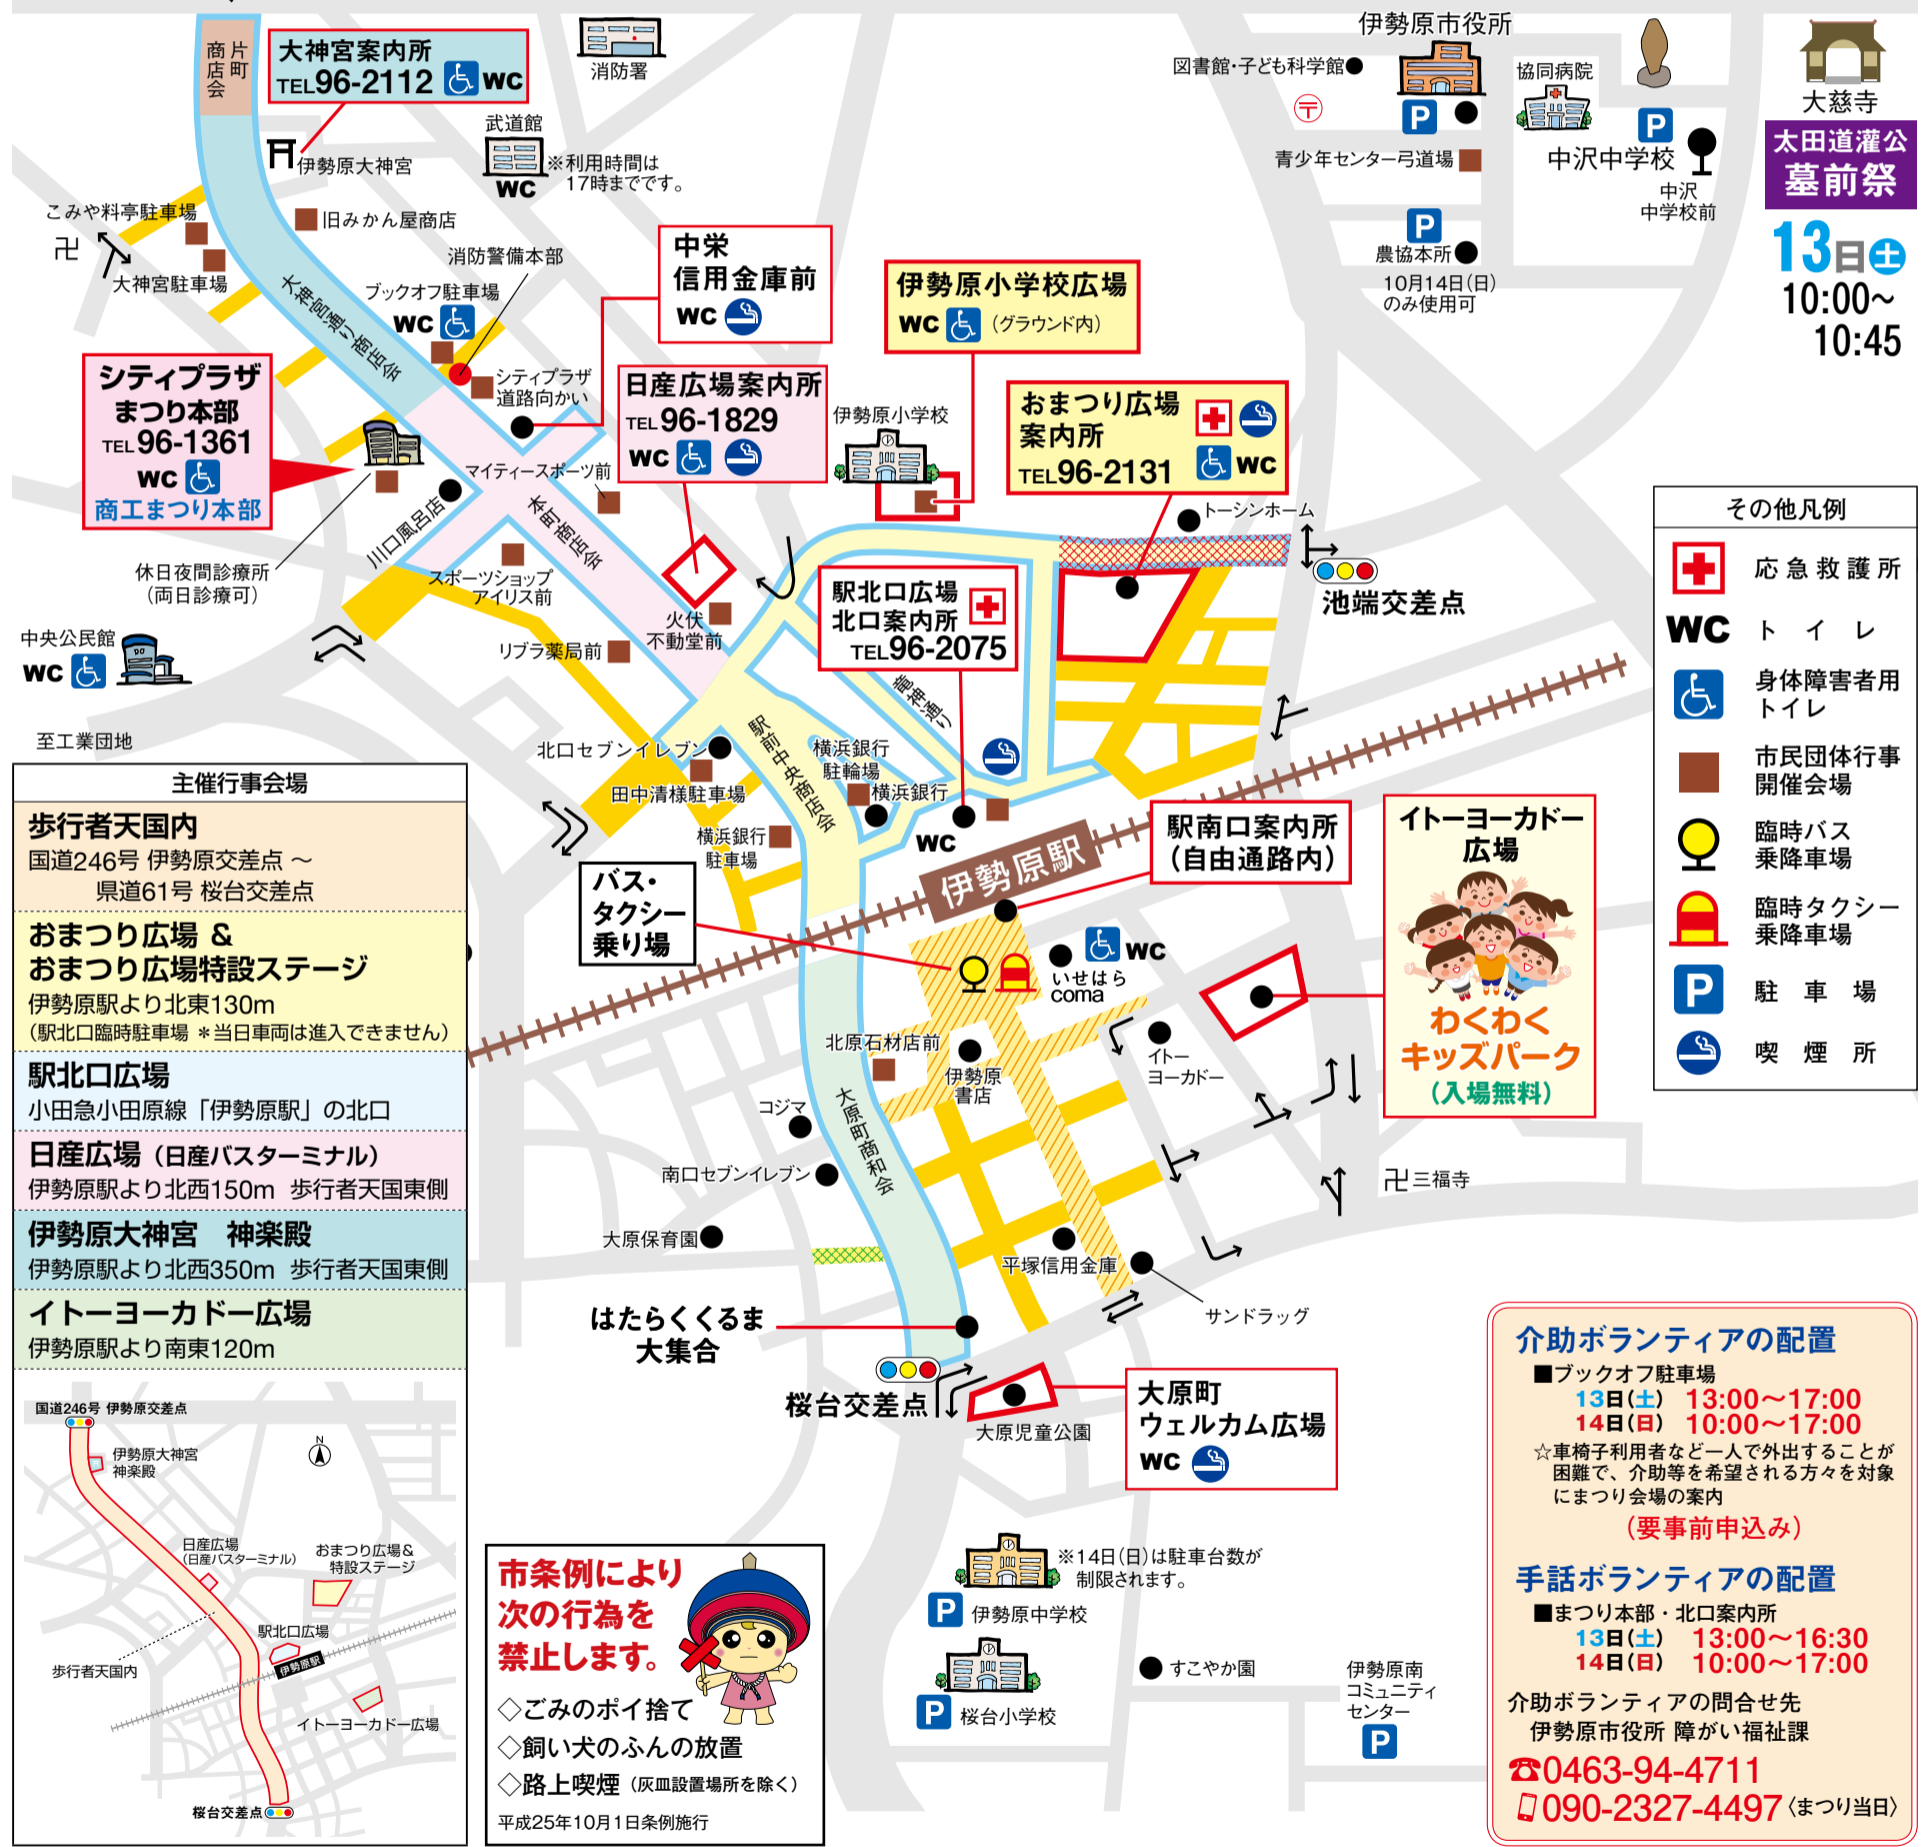

交通規制案内図

※雨天でも交通規制を行います。交通規制は、状況により予告なく変更する場合があります。また、規制の解除は安全が確保でき次第、短縮することがあります。

10月 13日(土) 13:00~20:00頃

14日(日) 10:00~20:00頃

※下記駐車場の利用時間は一部(伊勢原高校)を除き、13日(土)は13:00~19:30、14日(日)は10:00~19:30です。

交通規制凡例

- 交通規制区域
- 車両通行止 (居住者かつ事前の通行許可証発行者は通行可)
- 車両通行禁止 (バス・タクシー除く)
- 車両通行止 (交通規制解除前のバス除く)
- 交通規制時間内 一方通行解除
- 車両通行路

「ドローン」などの小型無人機を使用している撮影を禁止します。

道灌まつりは多くの人が参加します。人混みに落下した場合は負傷者がでる危険性があることなどから禁止させていただきます。

J:COM によるまつり放映のご案内

11/6(火) 19:30~19:54
 神奈川9エリア共通
 その他、再放送もあります

太田道灌公墓前祭 13日(土) 10:00~10:45

洞昌院
 太田道灌公墓前祭
 13日(土) 10:00~10:45

主催行事会場

歩行者天国内 国道246号 伊勢原交差点 ~ 県道61号 桜台交差点
おまつり広場 & おまつり広場特設ステージ 伊勢原駅より北東130m (駅北口臨時駐車場 *当日車両は進入できません)
駅北口広場 小田急小田原線「伊勢原駅」の北口
日産広場 (日産バスターミナル) 伊勢原駅より北西150m 歩行者天国東側
伊勢原大神宮 神楽殿 伊勢原駅より北西350m 歩行者天国東側
イトーヨーカドー広場 伊勢原駅より南東120m

■まつり本部・北口案内所
 13日(土) 13:00~16:30
 14日(日) 10:00~17:00

介助ボランティアの問合せ先
 伊勢原市役所 障がい福祉課
 ☎0463-94-4711
 ☎090-2327-4497 (まつり当日)

14日(日) 太田道灌公鷹狩り行列 / 北条政子日向薬師参詣行列 / いせはら手作り甲冑隊 パレードコース

予定コース	桜台交差点	踏切 (駅北口入らず)	北口セブンイレブン前	まつり本部前	大神宮前	国道246号 伊勢原交差点 (折り返し)
予定時刻	12:50	13:00	13:10	13:20	13:30	13:35
		おまつり広場 (紹介式)	北口セブンイレブン前	まつり本部前	大神宮前	
		14:15~14:45	14:00	13:50	13:40	