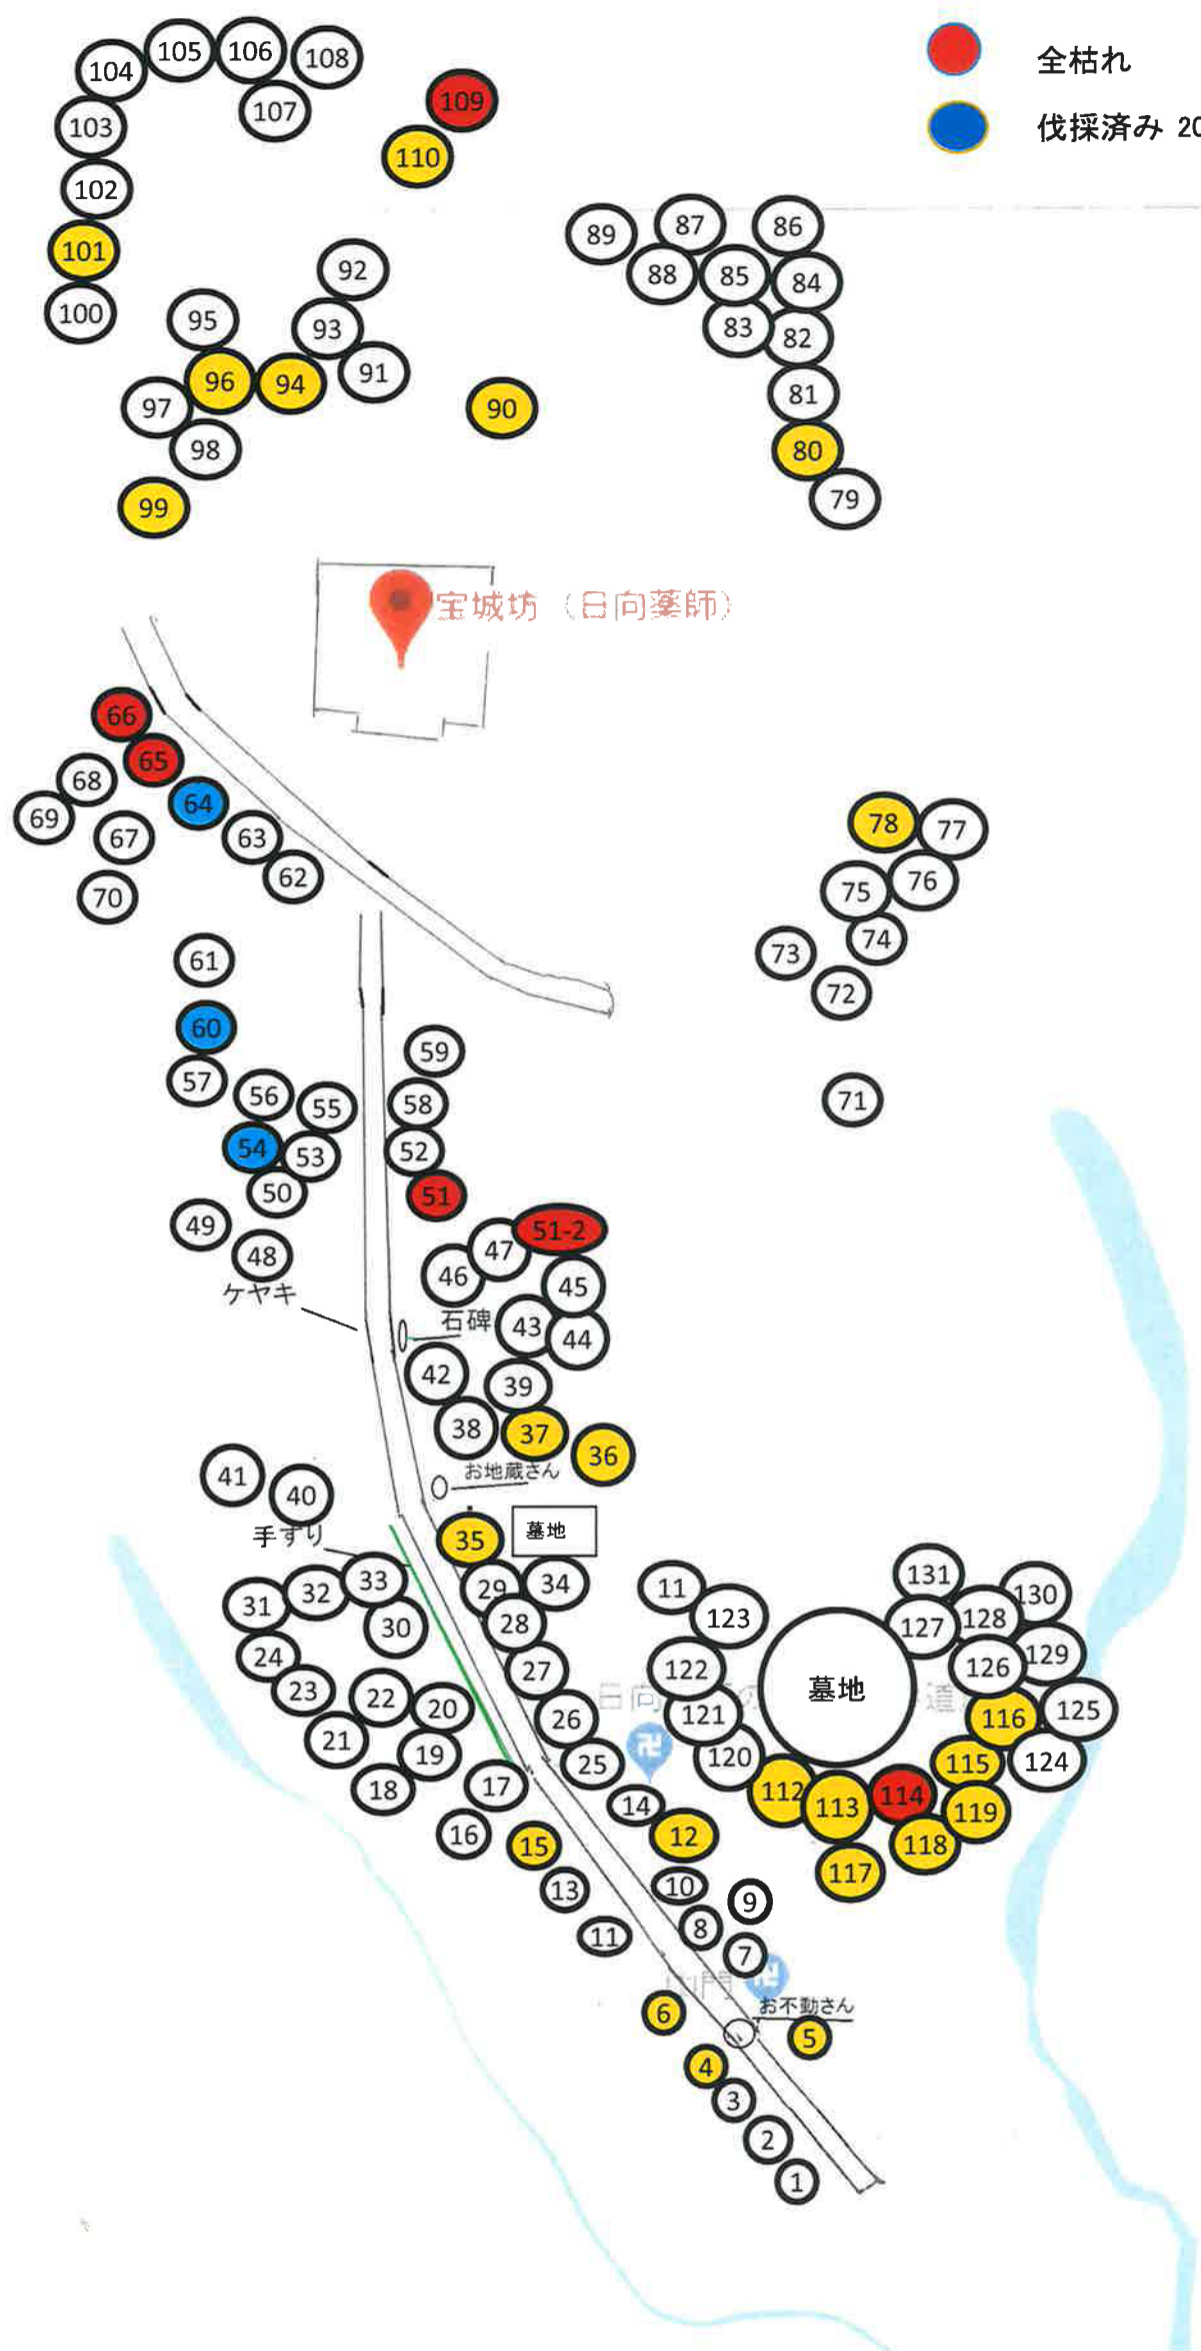

- 被害あり
- 全枯れ
- 伐採済み 2021年2月

被害樹木位置図2021年8月