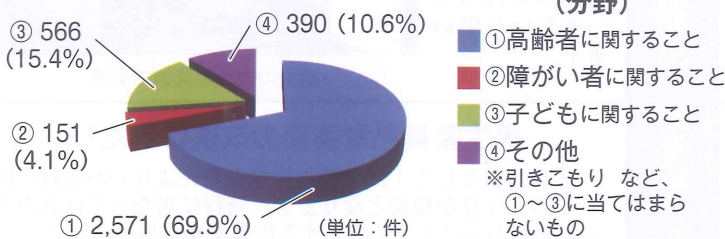

民生委員児童委員にご相談ください!

民生委員児童委員とは、厚生労働大臣から委嘱された無報酬で守秘義務を持つ特別地方公務員です。

地域の福祉に関するさまざまな問題の解決に向けて市や関係機関、関係団体とのつなぎ役として活動しています。

自治会単位を基本に配置しています。高齢者や障がい者、児童の生活上の相談など全般的に活動しています。

小学校区単位を基本に配置しています。児童を専門に学校や行政と連携して活動しています。

平成30年度活動実績

相談・支援件数 (3,678件)

平成30年度の活動実績は、福祉に関する相談・支援活動が合計3,678件あり、分野別では、高齢者に関することが2,571件、障がい者に関することが151件、子どもに関することが566件、その他が390件です。年間活動日数は総数で22,325日、一人当たり約164日です。近年の活動日数は160～170日で横ばいが続いています。

児童福祉専門部会研修会
グループ討議の様子