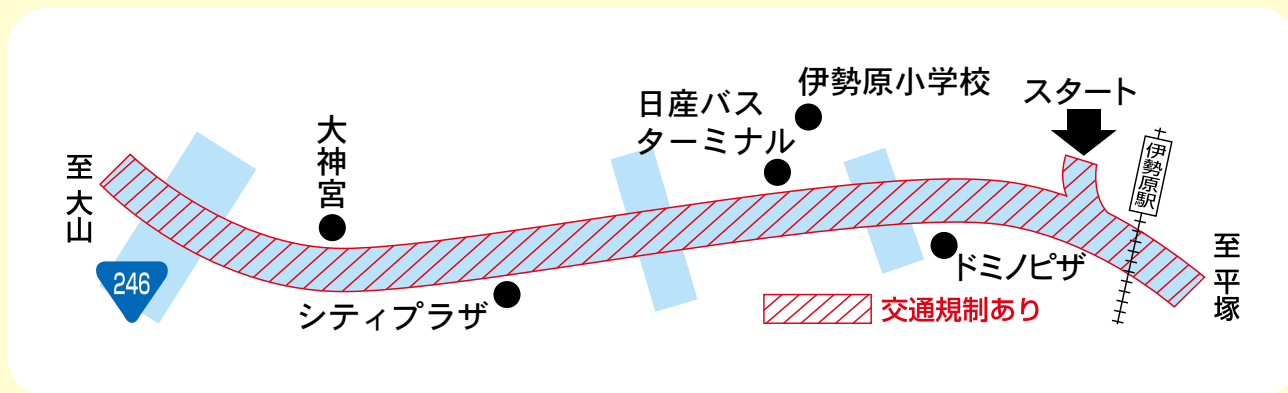

## 交通規制/9:50~12:00 国道246号伊勢原交差点ほか

■主催/伊勢原市、伊勢原市教育委員会 ■実施主体/大山登山マラソン大会実行委員会

大会に関するお問い合わせ先 大山登山マラソン大会実行委員会事務局  
伊勢原市田中348番地 伊勢原市保健福祉部スポーツ課内 ●0463-94-4628

- 後援/伊勢原市スポーツ協会、伊勢原市陸上競技協会、伊勢原市スポーツ推進委員協議会、伊勢原市スポーツ少年団、地区(学区)体づくり振興会、神奈川新聞社
- 協力/伊勢原警察署、伊勢原交通安全協会、伊勢原市消防本部、小田急電鉄(株)、日産自動車(株)、大山寺、赤十字防災ボランティア地区リーダー連絡協議会、伊勢原鍼灸マッサージ師会、(株)横浜銀行、(株)りそな銀行、中日本ハイウェイ・パトロール、伊志田高等学校、伊勢原高等学校、向上高等学校、自修館中等教育学校、産業能率大学
- 催物協力/大山阿夫利神社、伊勢原市商工会、伊勢原市観光協会、湘南農業協同組合、伊勢原市菓子組合、吉川醸造(株)伊勢原市商店会連合会(竜神太鼓)、柏木牧場 (敬称略・順不同)

## ☆コース(片道9.0kmの登りコース)

伊勢原駅北口→国道246号伊勢原交差点→**引**→大山旧道→阿夫利橋→こま参道→女坂→大山寺→大山阿夫利神社下社

- 国道246号横断(伊勢原交差点)に伴い、**国道246号上下線**の通行規制が行われます。3回に分けての発走により、各5分程度の規制となりますので、迂回などのご協力をお願いします。  
※時間帯については裏面スケジュールをご参照ください。
- スタート場所(伊勢原駅北口)～国道246号までの**中央通り**について、車両進入規制が行われます。(3回のスタート前後)