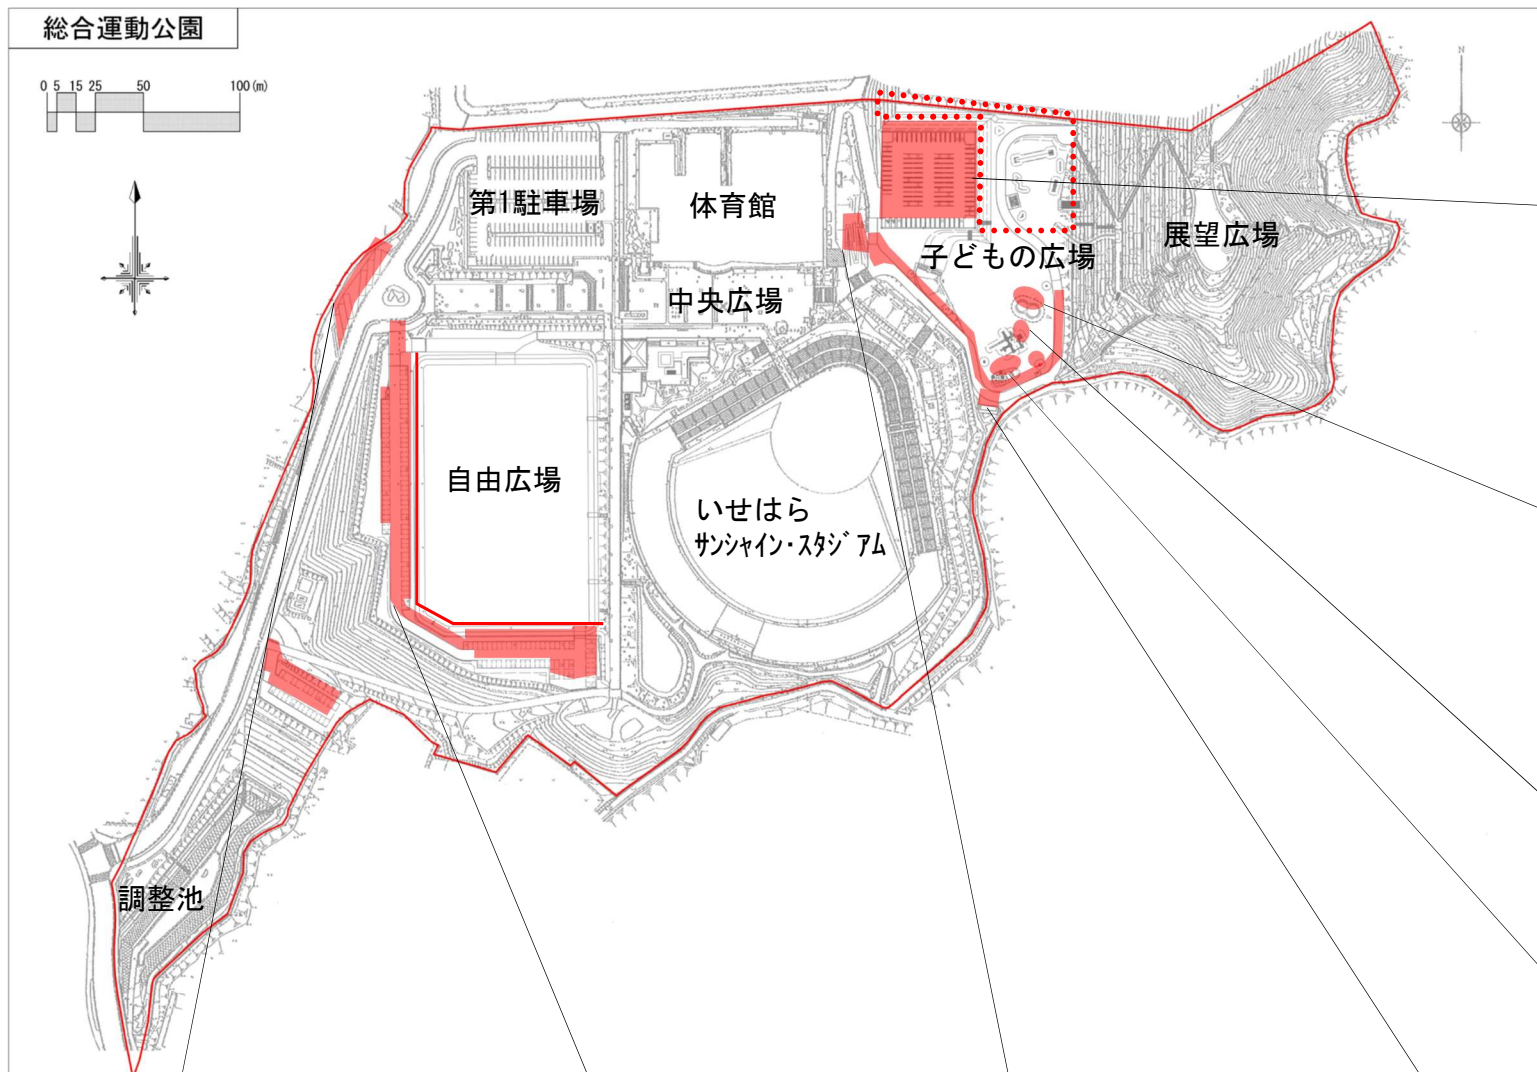

総合運動公園再生修復整備事業 完成施設(令和元年度)

第2駐車場

ふわふわドーム

大型複合遊具(寄贈)

大型車駐車場

第3駐車場

スロープ

トイレ

乳用児用遊具