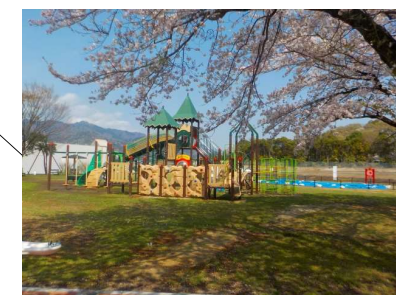

総合運動公園再生修復整備事業 完成施設(令和元年度)

第2駐車場

ふわふわドーム

大型複合遊具(寄贈)

大型車駐車場

第3駐車場

スロープ

トイレ

乳用児用遊具