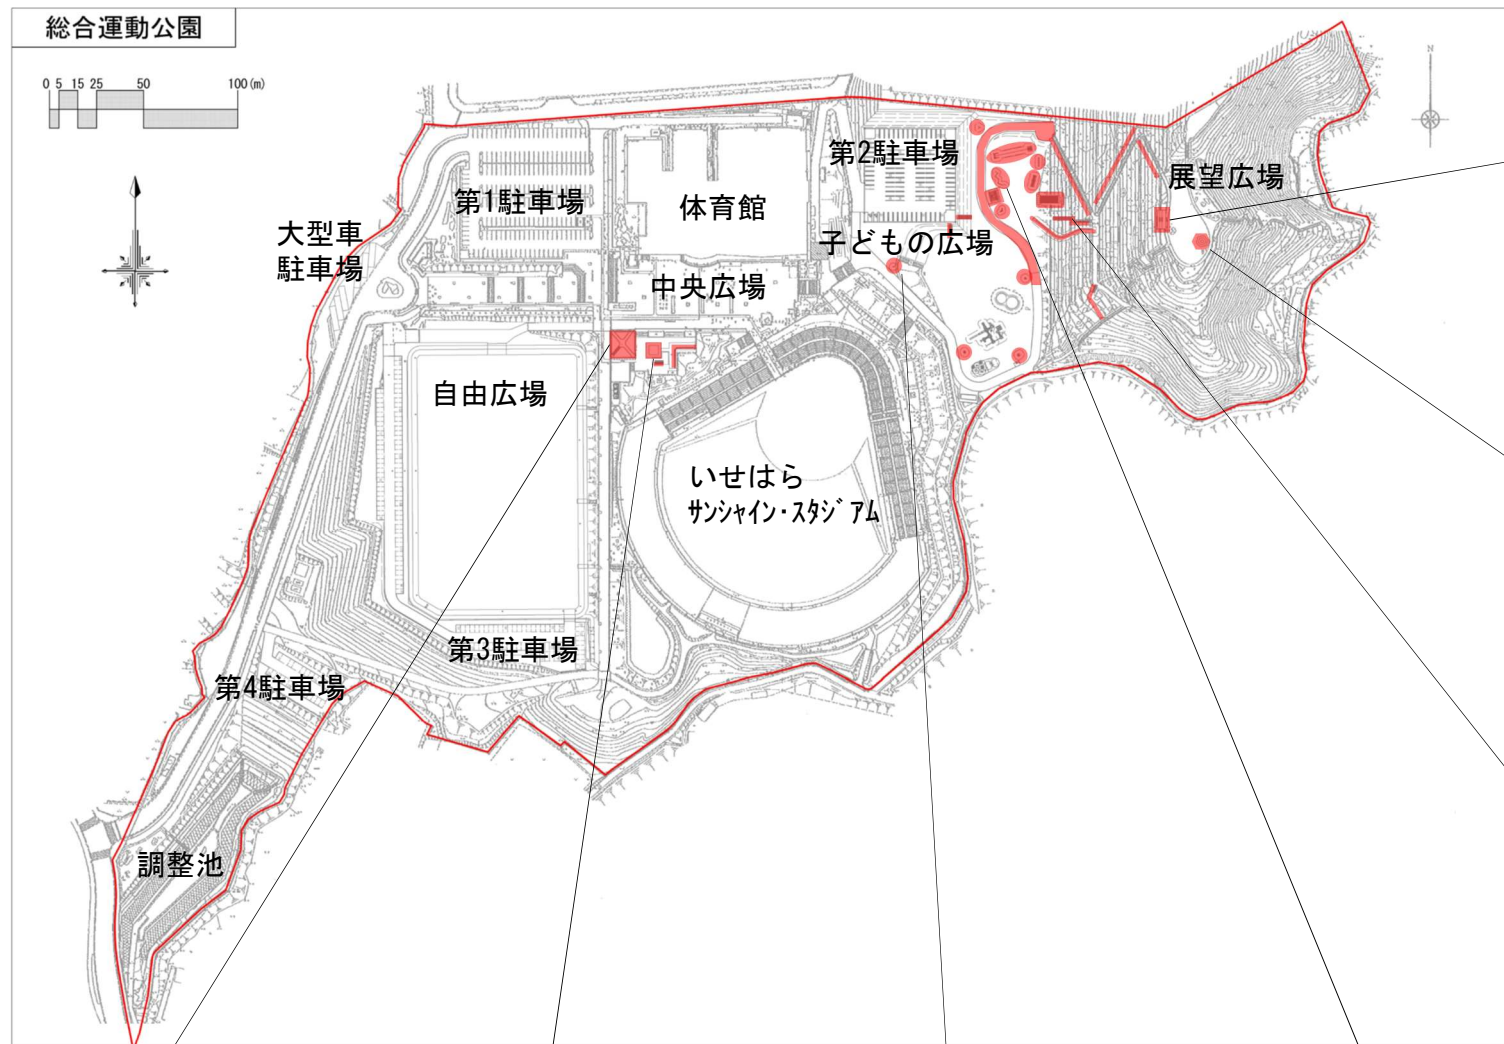

総合運動公園再生修復整備事業 完成施設(令和2年度)

休憩デッキ (山側)

休憩デッキ (海側)

ワイド滑り台 (幅4m)

みんなの花壇

噴水デッキ

健康遊具 (6基)

アスレチック (4基)

ロング滑り台 (長36m)