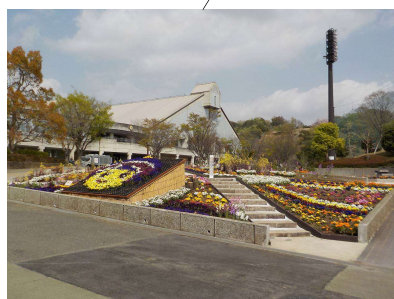

総合運動公園再生修復整備事業 完成施設(令和2年度)

休憩デッキ (山側)

休憩デッキ (海側)

ワイド滑り台 (幅4m)

みんなの花壇

噴水デッキ

健康遊具 (6基)

アスレチック (4基)

ロング滑り台 (長36m)