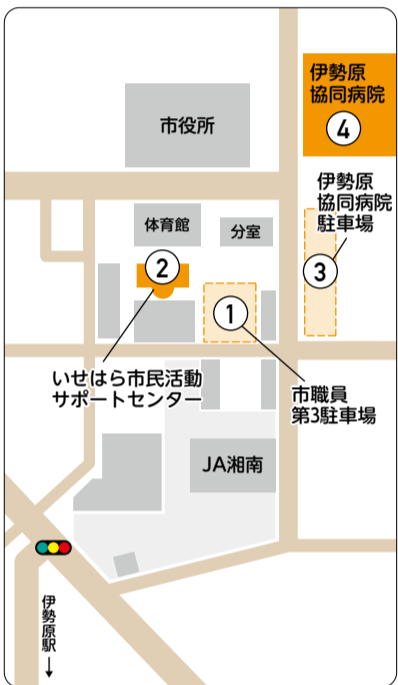

11月18日(土)

市役所周辺でイベントを一斉開催

市役所周辺で行われる秋のイベントの見どころを紹介し、各会場は下の地図をご確認ください

① 畜産まつり 農業振興課 ☎94-4664

牛の乳しぼり体験やたまご大抽選会、子ども獣医師体験、牧草の遊び場など、親子で楽しめるイベントです。新鮮な農畜産物の販売や模擬店もあります。

☎午前9時30分～午後3時

② サポセンフェスタ2023 サポセンフェスタ実行委員会事務局 (市民協働課内) ☎94-4714

市民活動団体がパネル・ポスター展示やステージ発表、自主製作品の販売などを行います。詳しくはいせはら市民活動サポートセンターホームページ、または右のQRコードからご確認ください。

☎午前10時～午後4時

サポセンホームページ

③ ストップ温暖化展 環境対策課 ☎94-4737

地球温暖化対策の普及啓発を目的に、脱炭素ライフスタイルの提案や再生可能エネルギーの活用、電気自動車の展示などを行います。

☎午前10時～午後3時

④ 伊勢原協同病院文化祭 伊勢原協同病院 ☎94-2111 健康づくり課 ☎94-4616

市民公開講座や健康生活指南、こども薬剤師体験、消防車・パトカーの乗車体験など、大人も子どもも楽しめます。

☎午前9時～午後3時

大山の紅葉ライトアップ

鮮やかに染まる紅葉が織り成す幻想的な世界が堪能できます。期間中は大山ケーブルカーが延長運行します※混雑が予想されますので、公共交通機関をご利用ください

とき 11月18日(土)～26日(日)の日没～午後7時まで ※土・日曜日、祝日は午後8時まで

ところ 大山寺、大山阿夫利神社下社 大山小学校に臨時駐車場を開設します

☎商工観光課 ☎94-4729