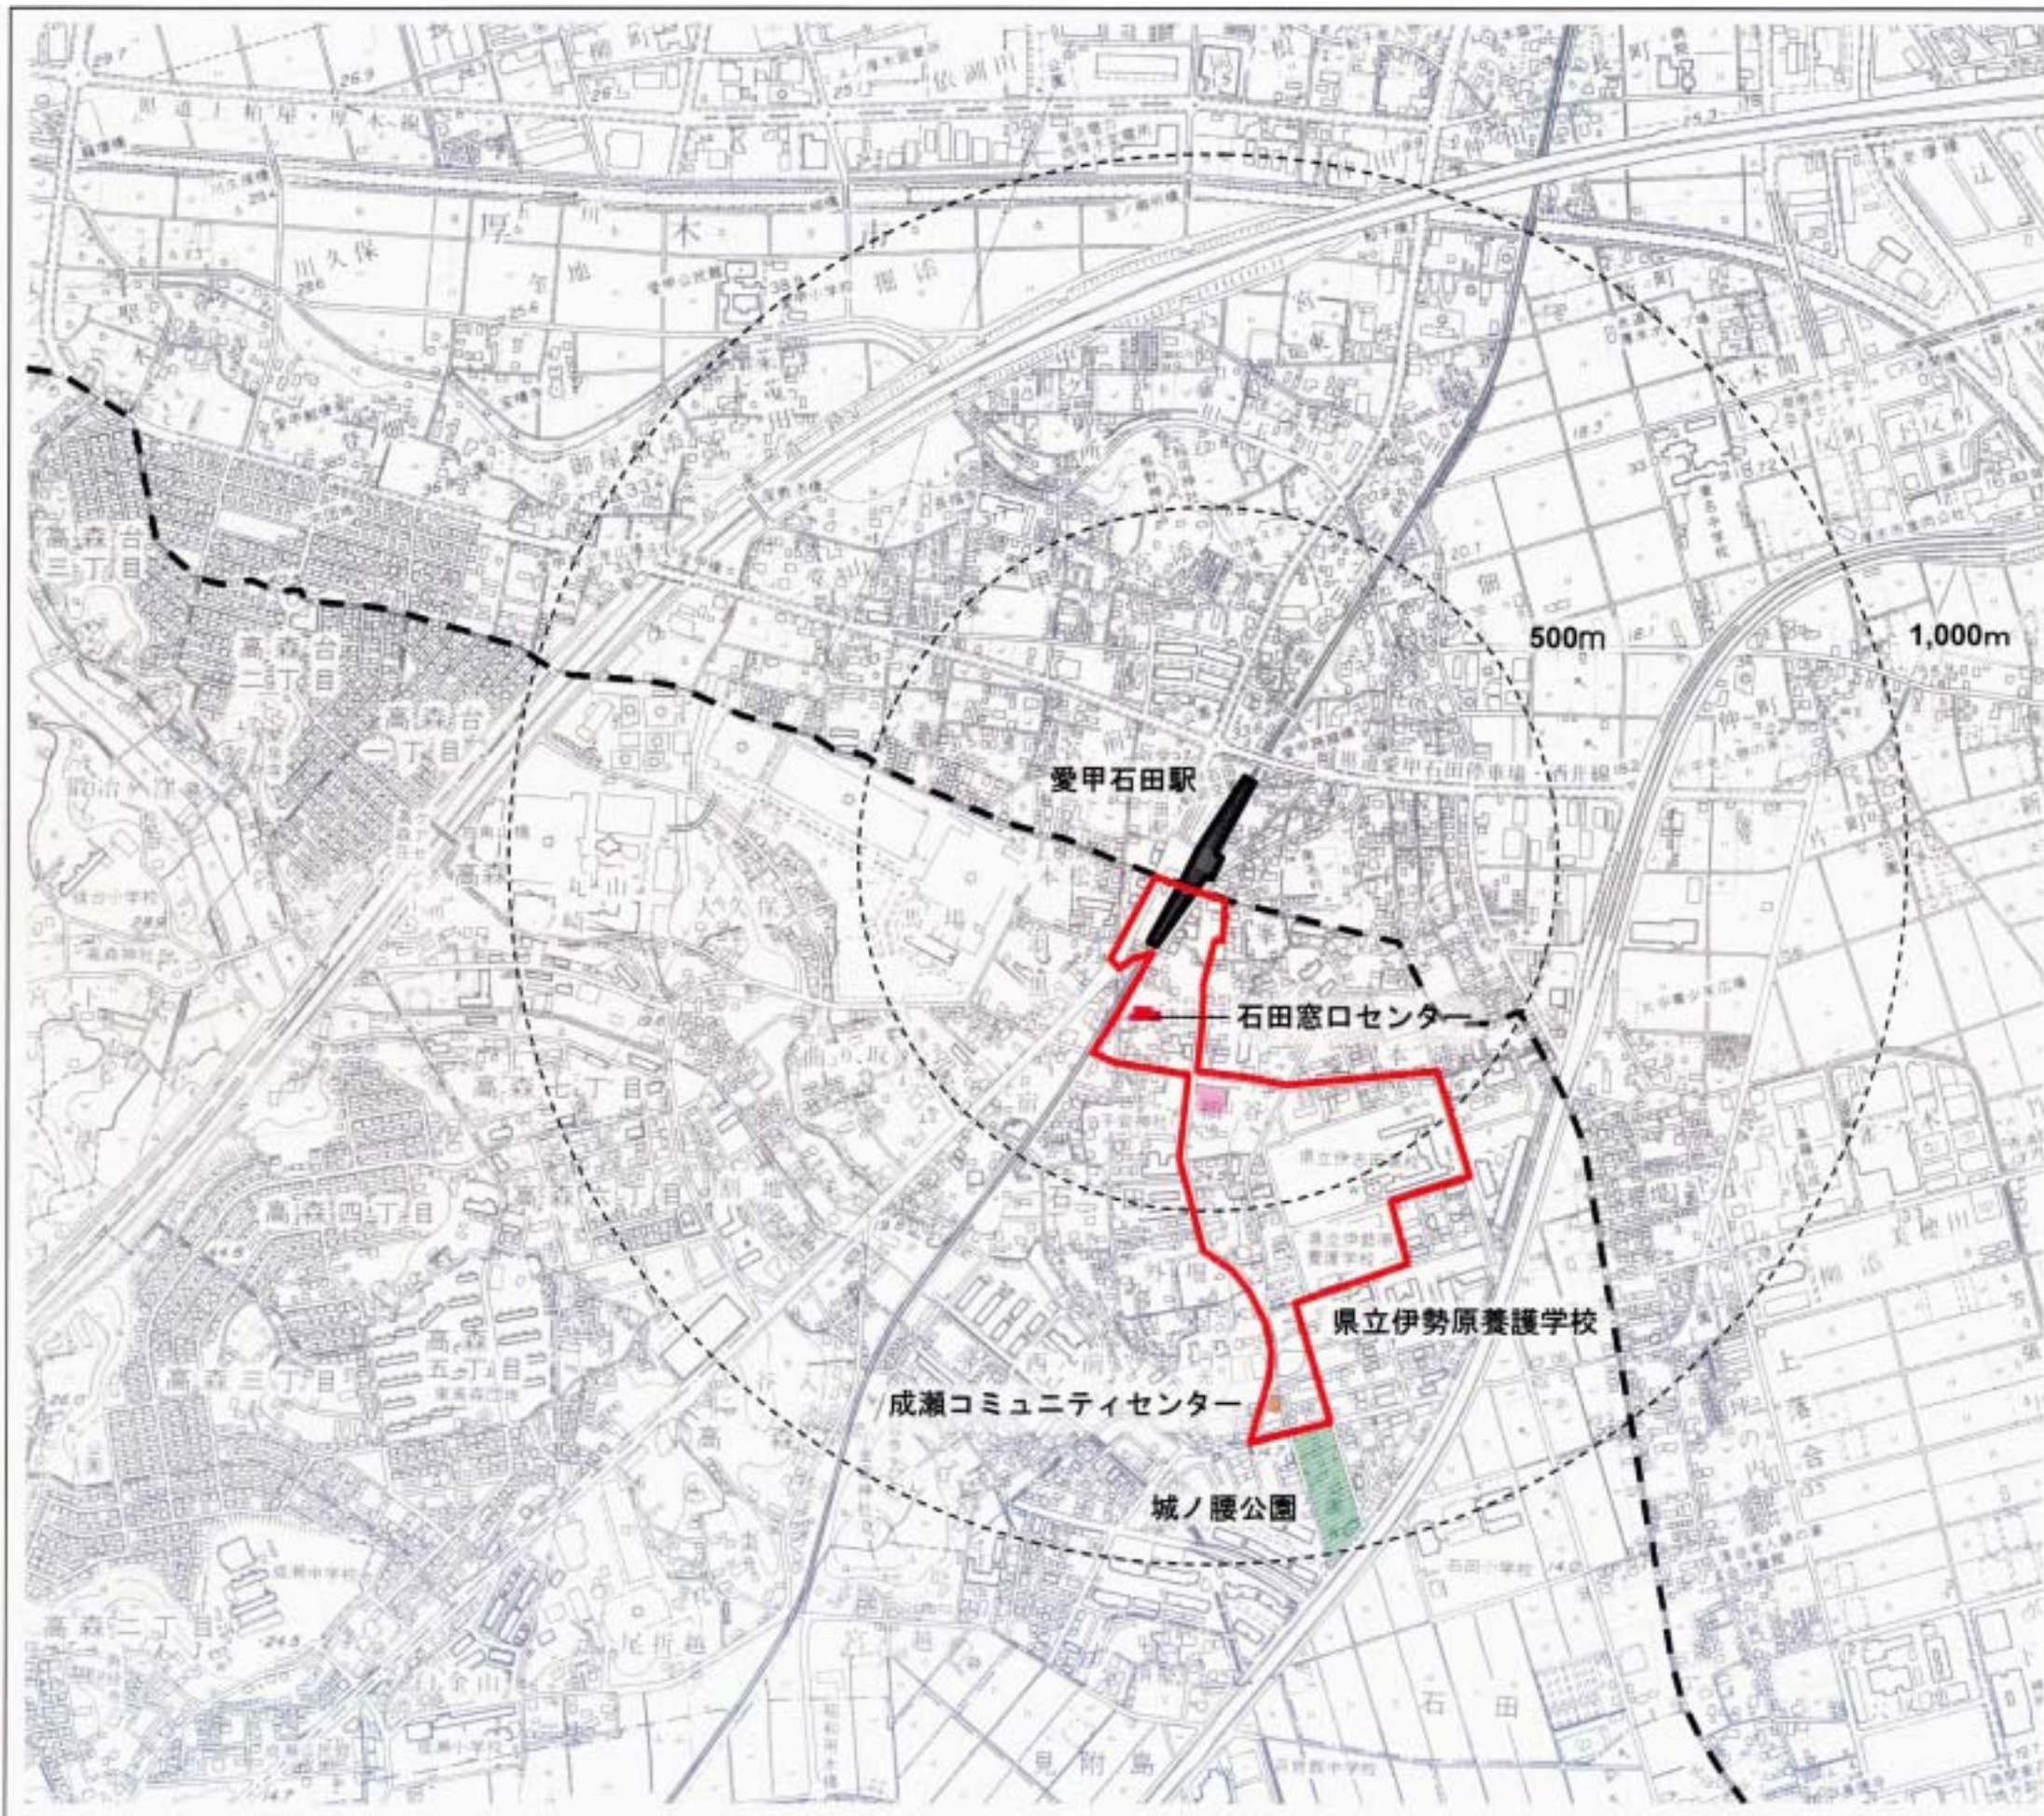

伊勢原駅周辺の重点整備地区

【凡例】

---	行政界
—	重点整備地区
◎	主要施設
■	特定旅客施設
■	公共施設
■	福祉施設
■	医療施設（総合病院）
■	文化・体育施設
■	商業施設（大規模店舗）
■	公園

愛甲石田駅周辺の重点整備地区

【凡例】

---	行政界
—	重点整備地区
◎	主要施設
■	特定旅客施設
■	公共施設
■	福祉施設
■	医療施設（総合病院）
■	文化・体育施設
■	商業施設（大規模店舗）
■	公園