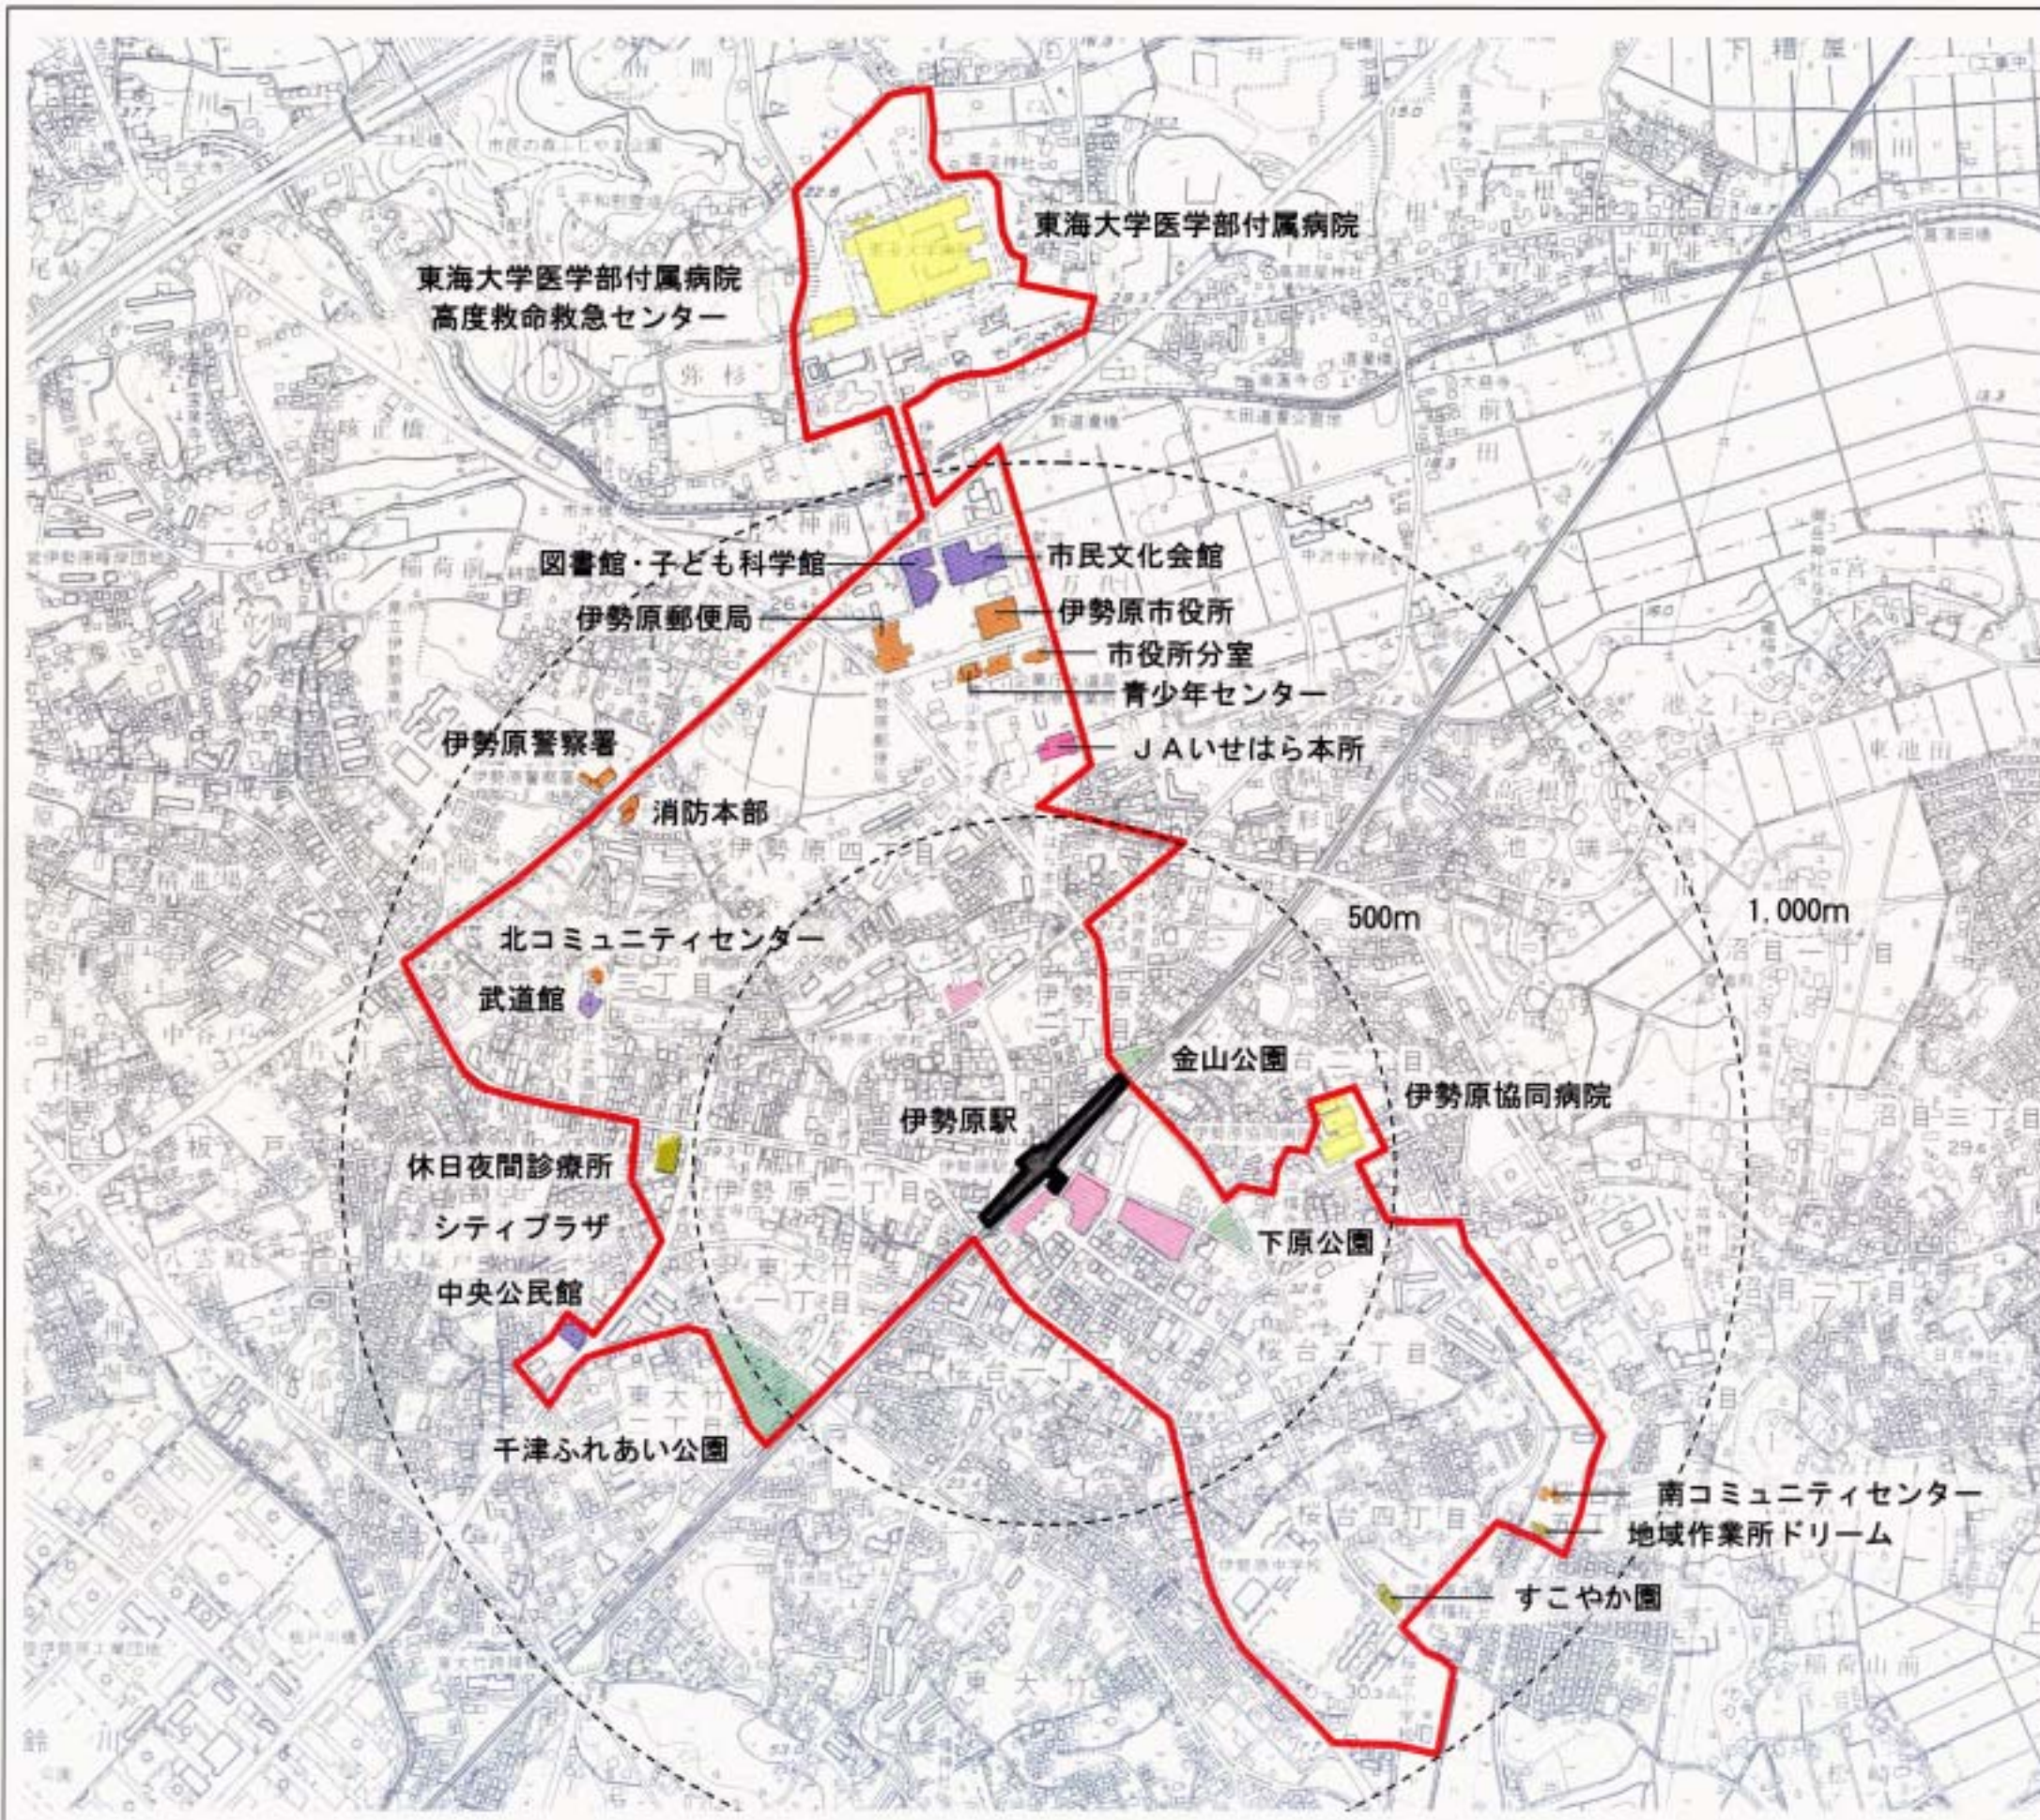

伊勢原駅周辺の重点整備地区

【凡例】

---	行政界
—	重点整備地区
◎	主要施設
■	特定旅客施設
■	公共施設
■	福祉施設
■	医療施設（総合病院）
■	文化・体育施設
■	商業施設（大規模店舗）
■	公園

愛甲石田駅周辺の重点整備地区

【凡例】

---	行政界
—	重点整備地区
◎	主要施設
■	特定旅客施設
■	公共施設
■	福祉施設
■	医療施設（総合病院）
■	文化・体育施設
■	商業施設（大規模店舗）
■	公園