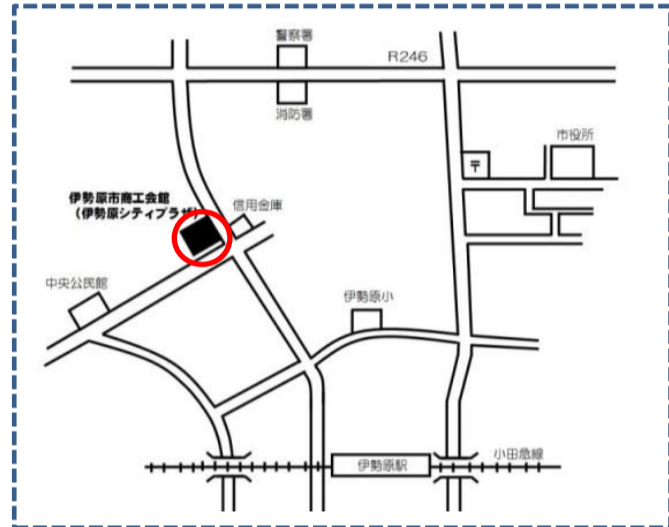

ハローワーク平塚 共催：伊勢原市

伊勢原三二就職面接会

日時 令和7年2月6日(木)
14:00~16:00

会場 伊勢原シティプラザ1階ふれあいホール

- ・予約制(最寄りのハローワークから事前にお申し込みください)。
- ・面接時間は一人約20分です。
- ・複数社との面接も可能です。
- ・説明のみでも参加可能です。
- ・事前にお申し込みください。
- ・予約枠が埋まり次第、予約受付終了となります。