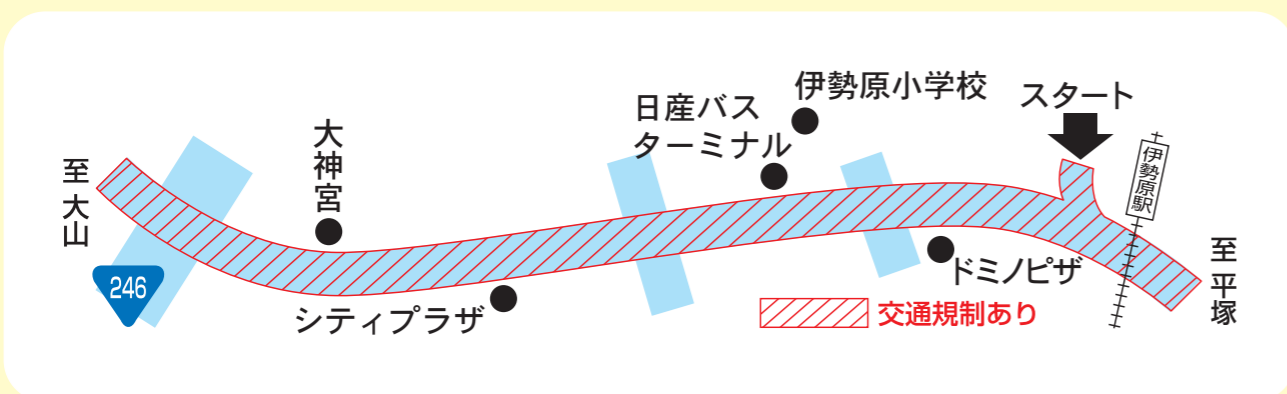

# 交通規制へのご協力とご声援のお願い

大山登山マラソン開催に伴い、交通規制等が行われます。  
皆様には大変ご迷惑をお掛けしますが、ご理解・ご協力をお願い申し上げます。  
また、当日は選手への暖かなご声援を重ねてお願いいたします。

## ☆コース(片道9.0kmの登りコース)

伊勢原駅北口→国道246号伊勢原交差点→**ア**引→大山旧道→阿夫利橋→こま参道→女坂→大山寺→大山阿夫利神社下社

- 国道246号横断(伊勢原交差点)に伴い、**国道246号上下線**の通行規制が行われます。3回に分けての発走により、各5分程度の規制となりますので、迂回などのご協力をお願いします。

※時間帯については裏面スケジュールをご参照ください。

- スタート場所(伊勢原駅北口)～国道246号までの**中央通り**について、車両進入規制が行われます。(3回のスタート前後)