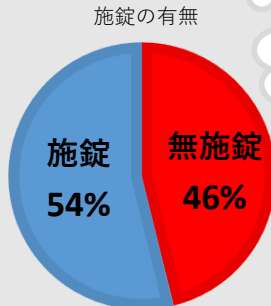

ドアはもちろん、
窓やトランクも!!!

被害車両の約4割が
『**無施錠**』

セキュリティアラーム
駐車場内の防犯カメラ設置
ドライブレコーダーの駐車監視機能
防犯ステッカーなどを活用して!!!

自宅以外の駐車場所が**9割!!**

令和7年12月末までの特殊詐欺発生状況

(暫定値)

	発生件数	被害総額	オレオレ	預貯金	架空料金	融資保証	還付金	その他	詐欺盗
令和7年12月末	25件	約6,000万円	16件	1件	3件	0件	1件	0件	4件
前年同期比	+12件	+約1,400万円	+10件	-2件	±0件	±0件	±0件	±0件	+4件