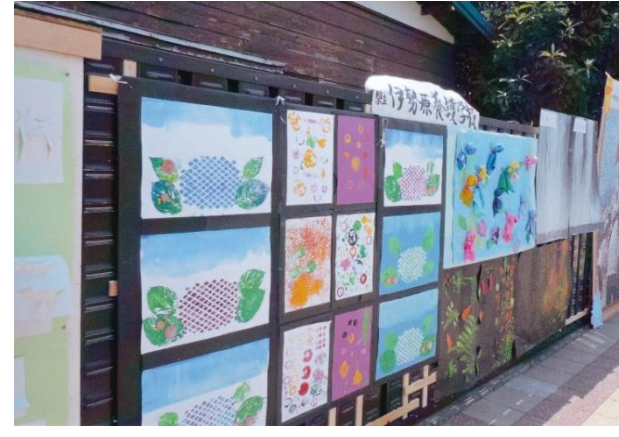

自治会担当の丸太、竹切りや工作
をしている風景

長寿会は毎週練習を重ねてイベントで
コーラスを発表

ダイヤビクスの発表
その他 各高校の軽音楽の発表あり

壁面に成瀬地区8校の絵画の展示
を行う(上記伊志田高校)

上記 伊勢原養護学校の作品

愛甲石田駅南口ロータリーふれあい祭り

東日本大震災の冥福を祈る
竹のローソク

プライム作り、竹切り

保育園の子供達

祭り風景

バルーンアートと地域作業所販売

各啓発活動と模擬店

環境整備

環境整備

- 愛甲石田駅南口ロータリ清掃
奇数月 第一日曜日
- 外堀公園、細屋公園
随時、草むしり、花植
- 愛甲石田駅南口ロータリー花植、
美化活動
- 伊志田高校駅前花植
- ロータリー内随時ゴミ拾い
- 子安神社
(石田氏子、活性化委員会、長寿会)

細屋公園手入れ、花植