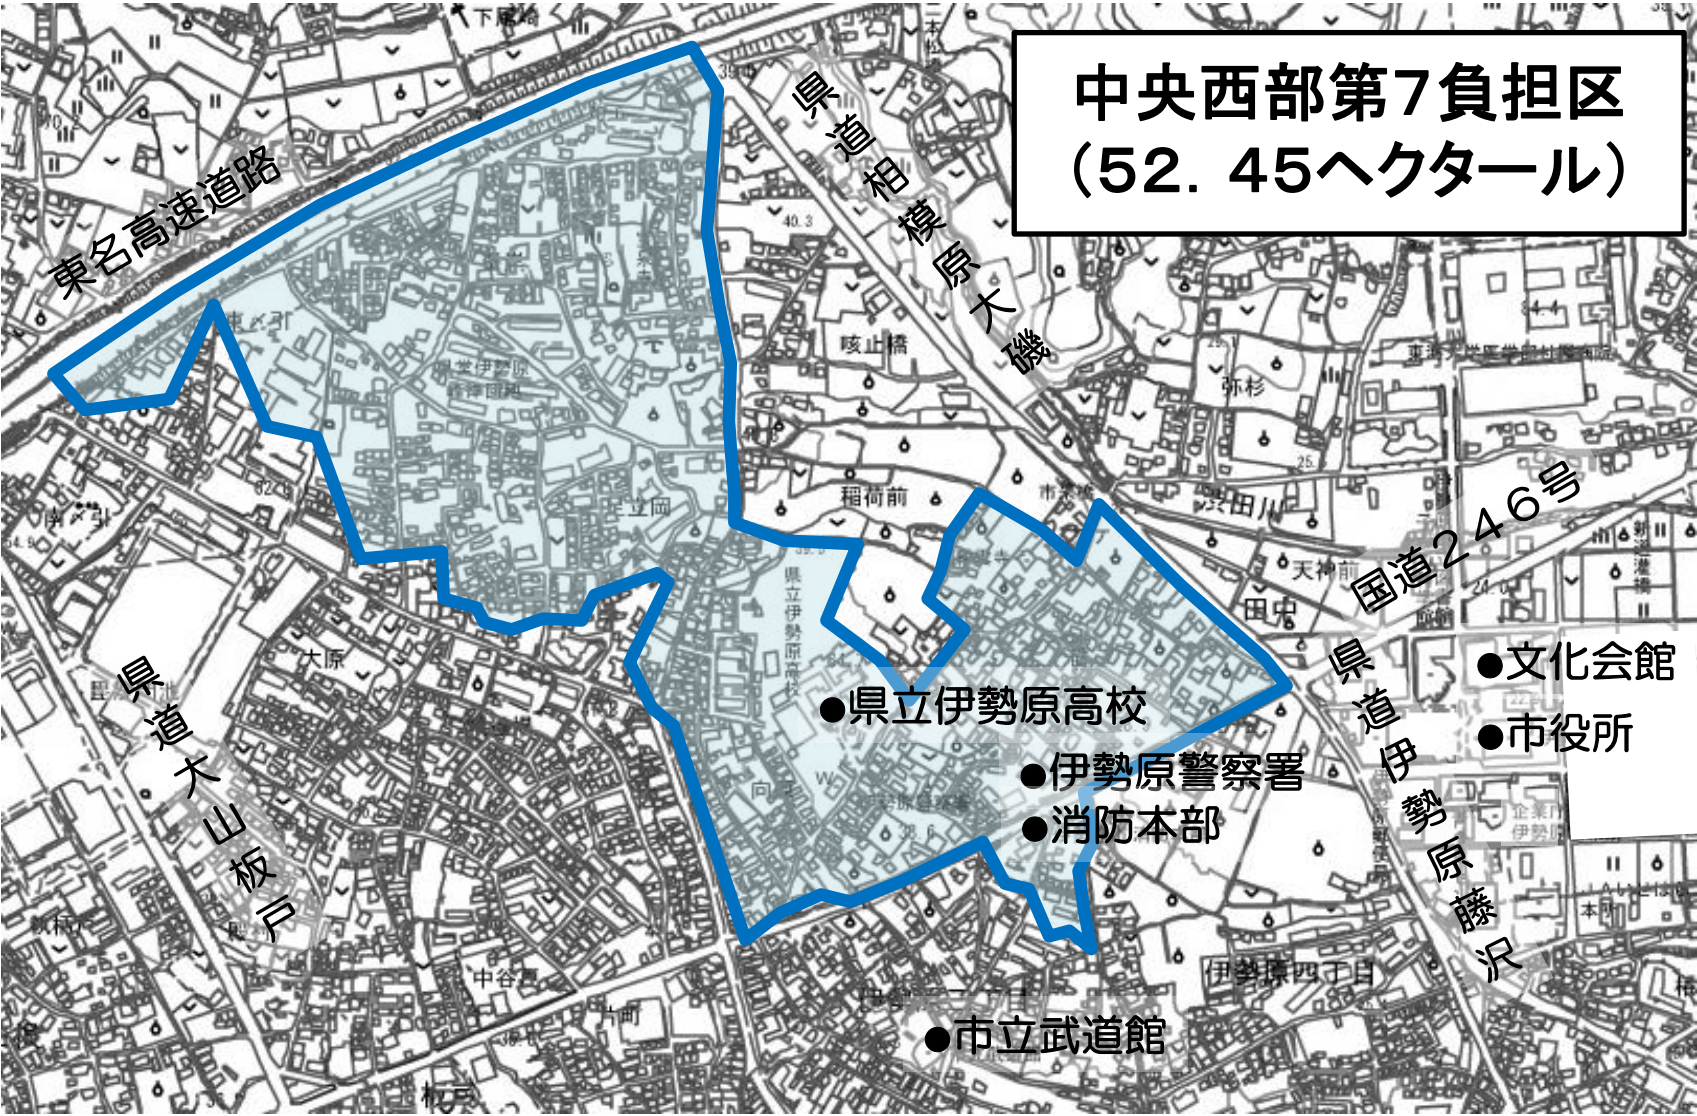

# 中央西部第7負担区 (52.45ヘクタール)

● 県立伊勢原高校

● 伊勢原警察署

● 消防本部

● 市立武道館

● 文化会館

● 市役所