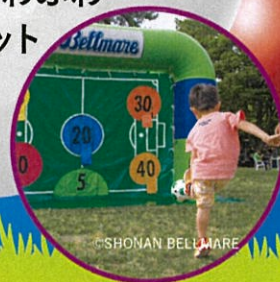

イベントエリア

- ①白バイ・パトカー試乗体験 (10:00~11:00のみ)
- ②スナッグゴルフ
- ③キングベルふわふわ
- ④キックターゲット
- ⑤迷路も出現!

伊勢原ゴルフセンターに、 中嶋常幸プロがやってくる!

[10:00~13:00頃]

※終了時刻は進行により前後する可能性があります。

- ①トークショー
- ②写真撮影会
- ③サイン会
- ④レッスン会

※**000**は事前申し込みの先着順による、人数限定イベントとなります。当日のお申し込みは受け付けておりません。

※応募に関する詳細は、伊勢原ゴルフセンター受付カウンターにてご案内いたします。

フルリンと
一緒に遊ぼう!

伊勢原市
公式イメージキャラクター
フルリン

©SHONAN
BELLMARE

©SHONAN
BELLMARE

©SHONAN BELLMARE

いせはらFESTA 応援サポーター

こにわ

サンミュージック所属のタレント。松岡修造さん、石橋貴明さんのものまねタレントの他に、あらゆるスポーツの知識を駆使し、スポーツイベントのMC、世界で活躍するアスリートのトークイベントでもMCをこなす。自身は、2018年から一年間GOLF Net TVで「こにわの熱血ゴルフファナーになるぞ!」でMCを務めた。

伊勢原ゴルフセンター

Tel.0463-94-0666

神奈川県伊勢原市岡崎5676番地

伊勢原ゴルフセンター