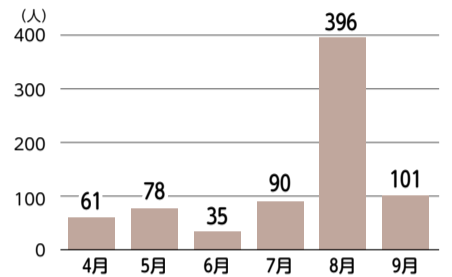

毎日使うものだからこそ、改めて効果と着用方法を知り、感染リスクを下げましょう。

感染予防効果のあるものを選択しましょう

感染リスクが高まる場所では、より機能性が高いものを選びましょう。

マスクの素材	なし	ウレタン	布製	不織布	高性能
吐き出し飛沫量	100%	50%	18~34%	20%	多
吸い込み飛沫量	100%	60~70%	55~65%	30%	少

出典 スーパーコンピューター「富岳」によるシミュレーション結果(豊橋技術科学大学)

その使い方、合っていますか

正しい使い方をしないと効果が発揮されません。次のことを心がけましょう。

気を緩めずに、対策の継続を

人流の減少やワクチンの普及などにより、感染拡大は一時期よりも収まり、緊急事態宣言が解除されましたが、引き続き、黙食やマスク飲食、感染症対策をしている飲食店の利用などをお願いします。

伊勢原市における感染状況

感染者数(月別)の推移

年代別感染者数割合(9月)

予約申込専用ダイヤル