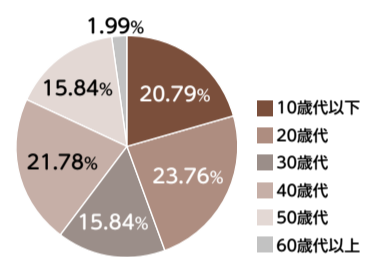

毎日使うものだからこそ、改めて効果と着用方法を知り、感染リスクを下げましょう。

感染予防効果のあるものを選択しましょう

感染リスクが高まる場所では、より機能性が高いものを選びましょう。

マスクの素材	なし	ウレタン	布製	不織布	高性能
吐き出し飛沫量	100%	50%	18~34%	20%	多
吸い込み飛沫量	100%	60~70%	55~65%	30%	少

出典 スーパーコンピューター「富岳」によるシミュレーション結果(豊橋技術科学大学)

その使い方、合っていますか

正しい使い方をしないと効果が発揮されません。次のことを心がけましょう。

気を緩めずに、対策の継続を

人流の減少やワクチンの普及などにより、感染拡大は一時期よりも収まり、緊急事態宣言が解除されましたが、引き続き、黙食やマスク飲食、感染症対策をしている飲食店の利用などをお願いします。

伊勢原市における感染状況

感染者数(月別)の推移

年代別感染者数割合(9月)

予約申込専用ダイヤル