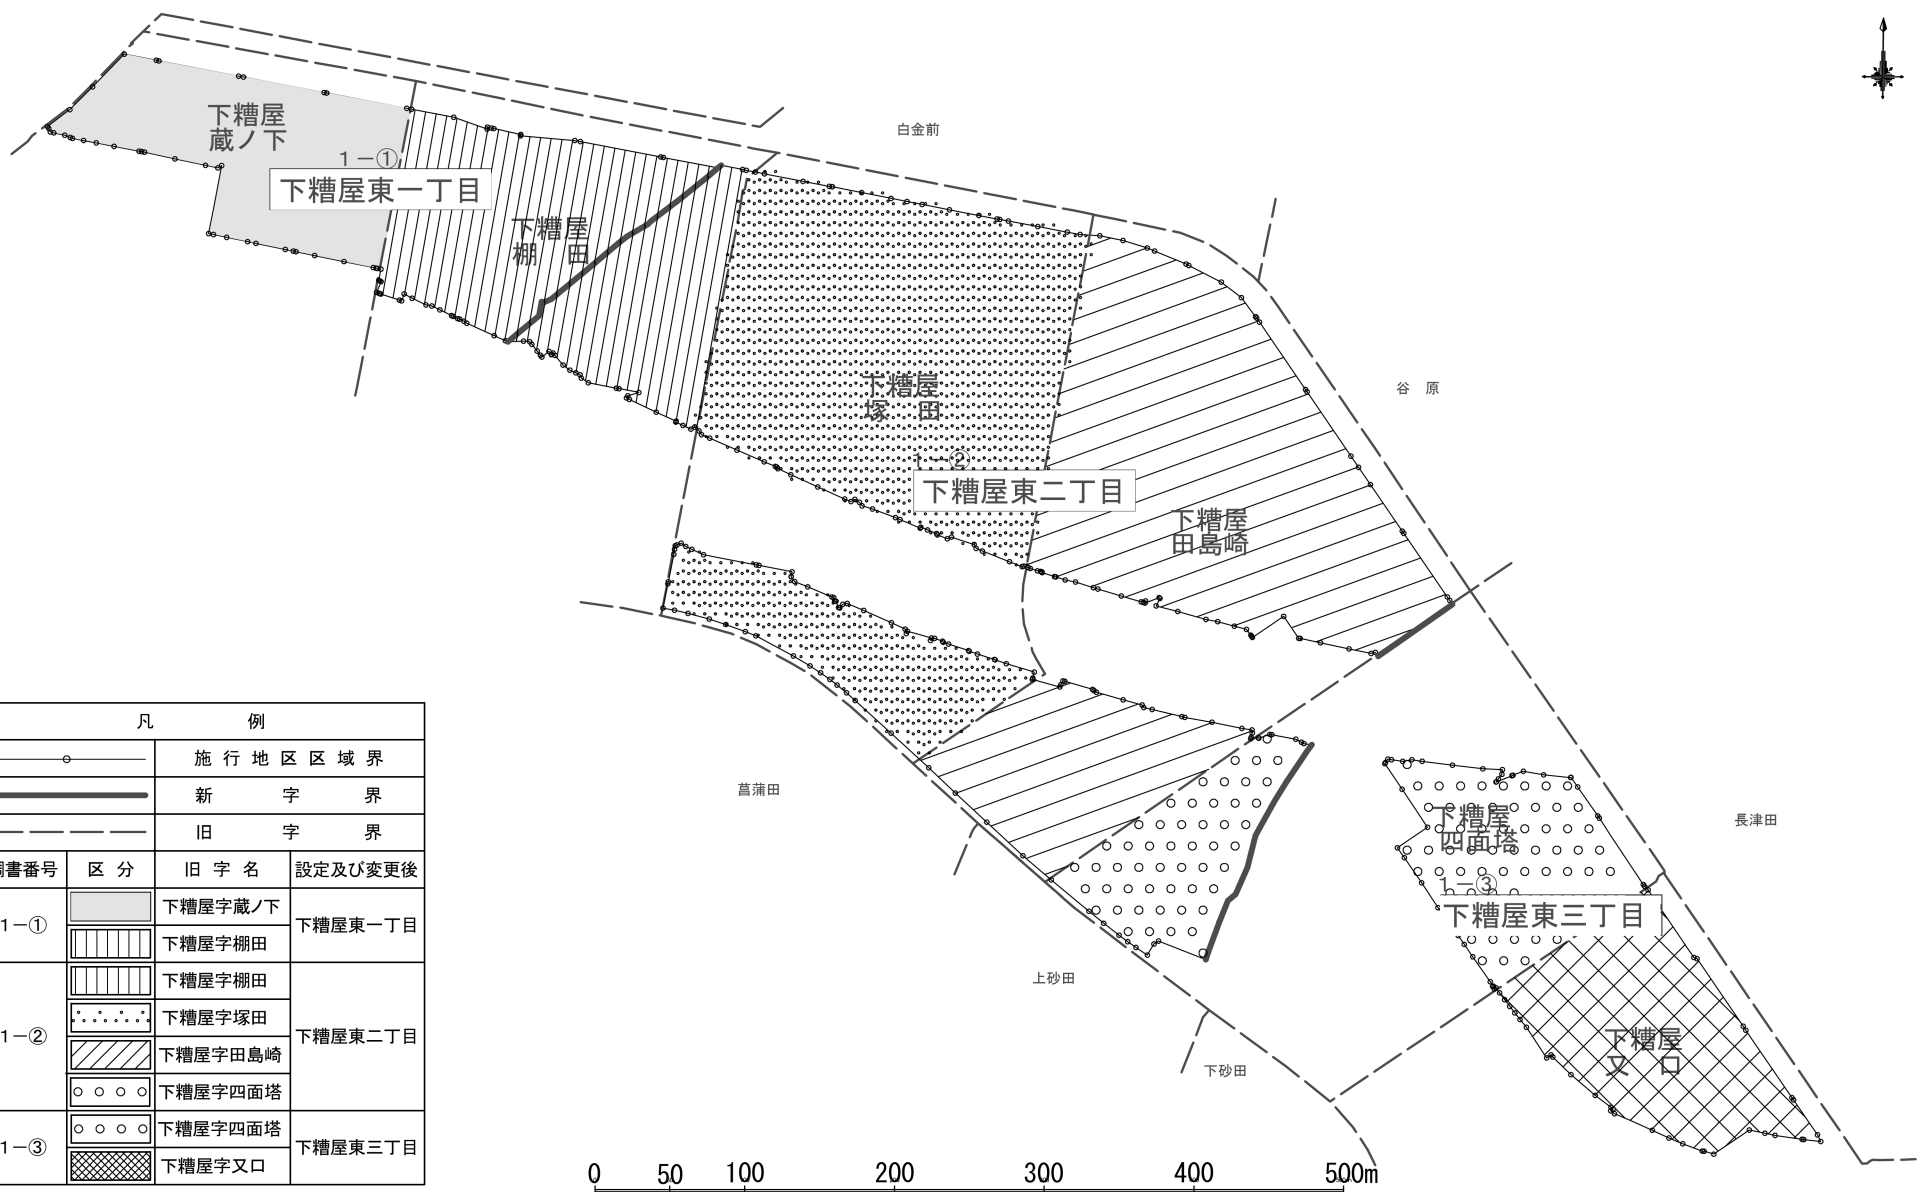

伊勢原都市計画土地地区画整理事業 伊勢原市東部第二土地地区画整理事業 字界変更図(事業区域内)

凡 例			
—○—		施行地区区域界	
—		新 字 界	
- - -		旧 字 界	
調書番号	区分	旧 字 名	設定及び変更後
1-①		下糟屋字蔵ノ下	下糟屋東一丁目
		下糟屋字棚田	
1-②		下糟屋字棚田	下糟屋東二丁目
		下糟屋字塚田	
		下糟屋字田島崎	
		下糟屋字四面塔	
1-③		下糟屋字四面塔	下糟屋東三丁目
		下糟屋字又口	