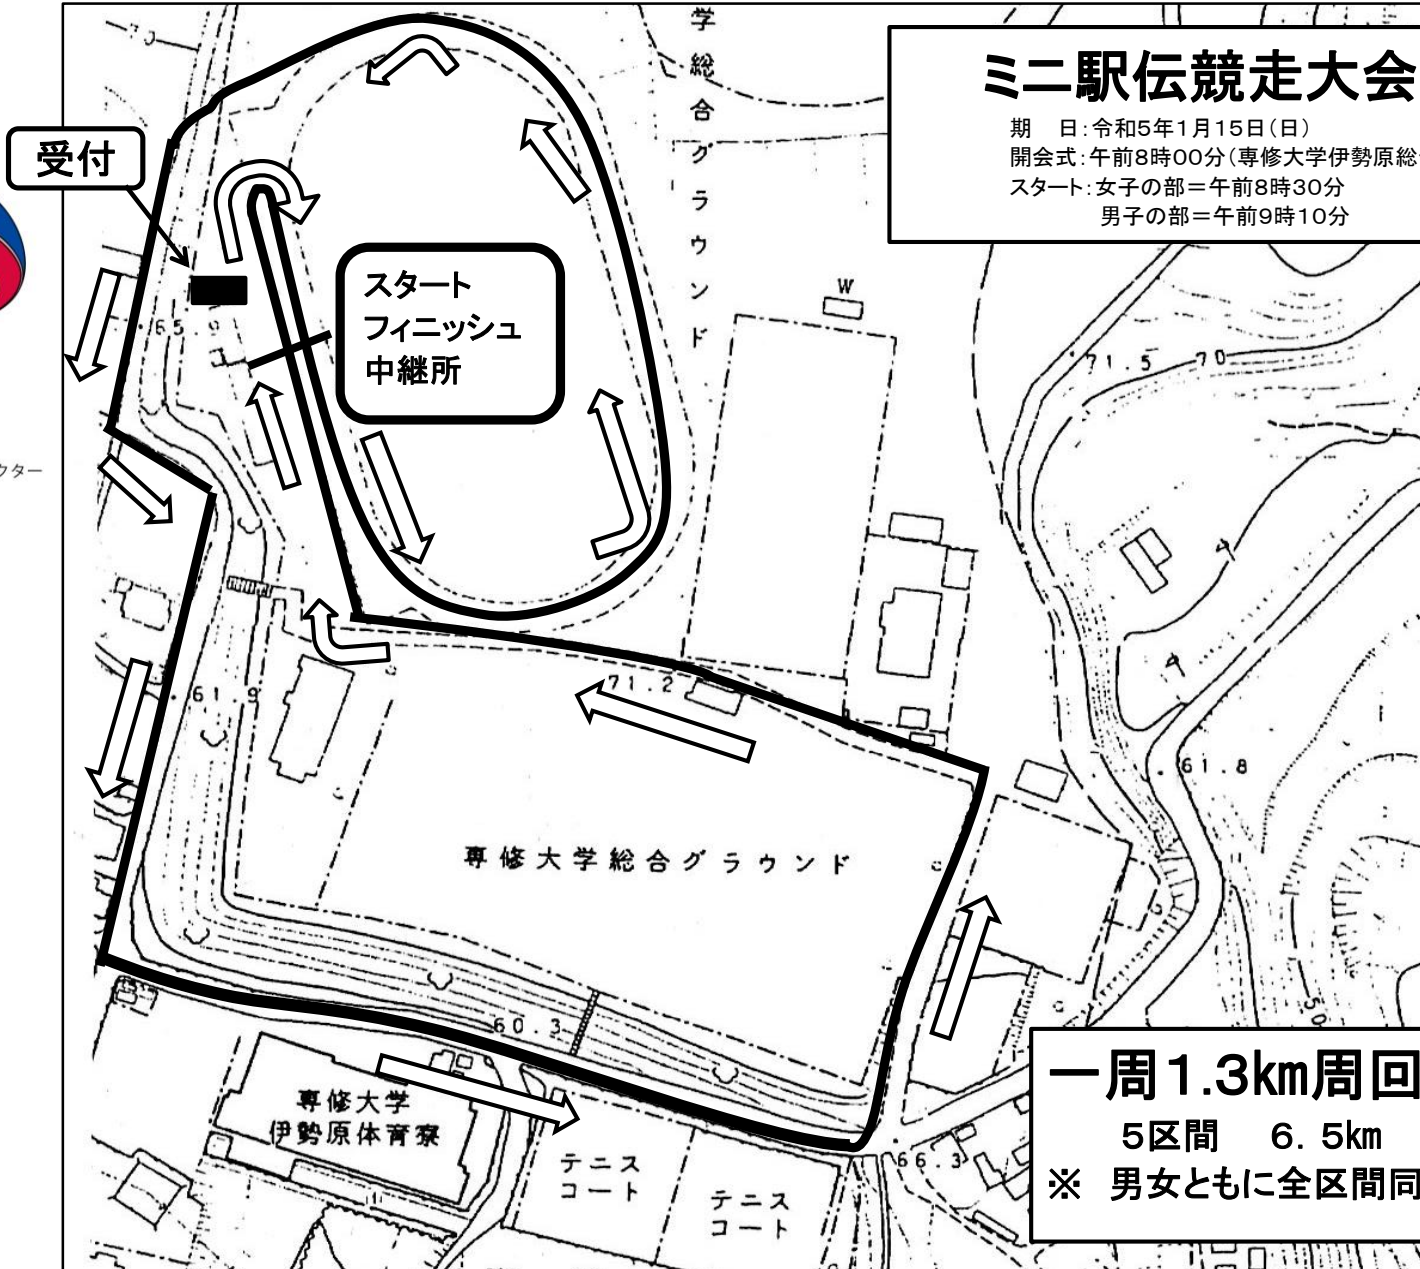

伊勢原市公式イメージキャラクター  
クルリン

### ミニ駅伝競走大会コース

期 日: 令和5年1月15日(日)  
開会式: 午前8時00分(専修大学伊勢原総合グラウンド)  
スタート: 女子の部=午前8時30分  
          男子の部=午前9時10分

**一周1.3km周回コース**  
5区間 6.5km  
※ 男女ともに全区間同一コース