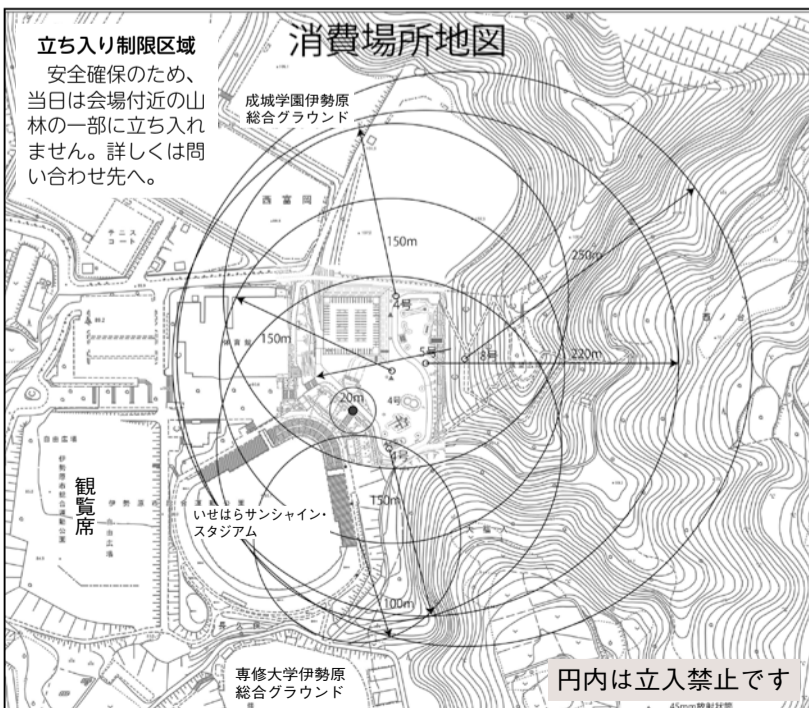

### 立ち入り制限区域

立ち入り制限区域  
安全確保のため、当日は会場付近の山林の一部に立ち入りできません。詳しくは問い合わせ先へ。

### 消費場所地図

成城学園伊勢原総合グラウンド

いせはらサンシャインスタジアム

観覧席

専修大学伊勢原総合グラウンド

円内は立入禁止です