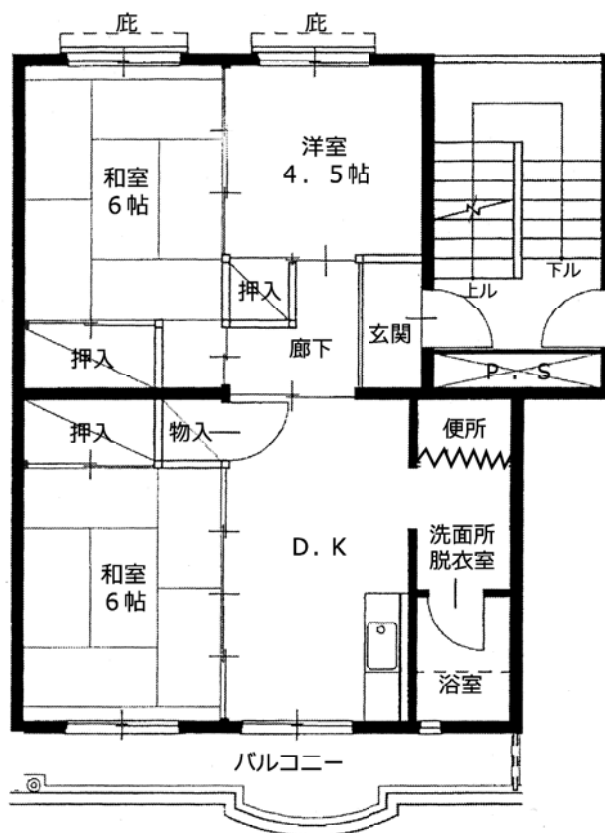

## 案内図

# 平面図・案内図

## 市営精進場住宅

【身体障がい者世帯向け】

104号

構造 WPC造

階数 5階建

間取り 3DK

平面図

案内図