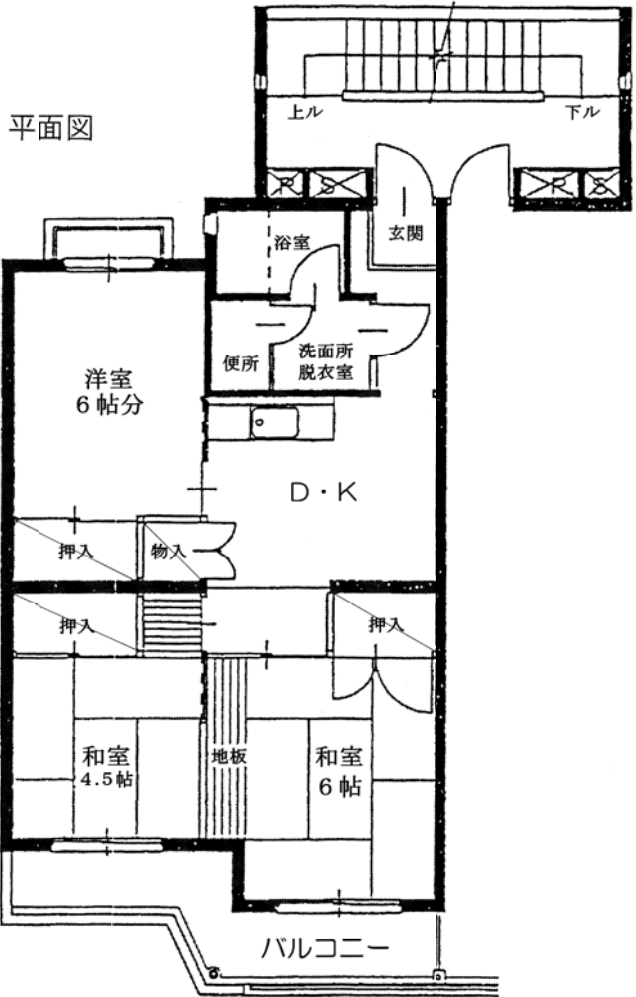

# 平面図・案内図

## 市営峰岸住宅（2号棟）

【一般世帯向け】

401号

構造 WRC造

階数 4階建

間取り 3DK

## 案内図