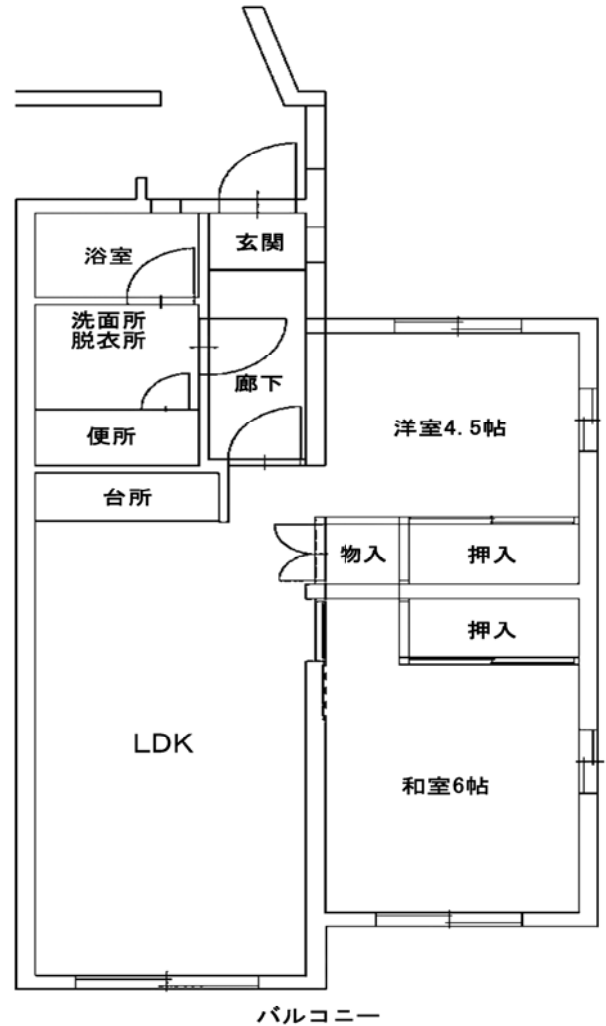

# 平面図・案内図

## 市営千津住宅

【一般世帯用】

503号

構造 WRC造

階数 5階建

間取り 2LDK

## 案内図