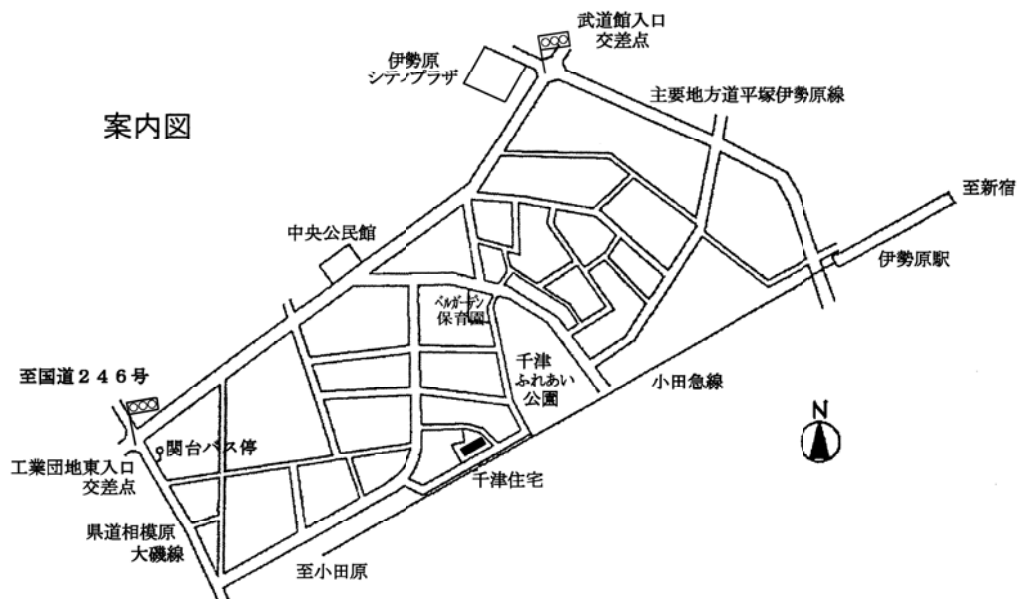

## 市営千津住宅

【一般世帯用】

503号

構造 WRC造

階数 5階建

間取り 2LDK

## 案内図