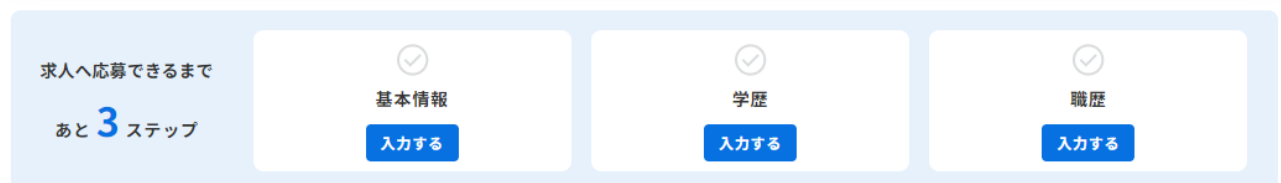

会員登録

登録は  
簡単1分!

お気に入り登録で  
新着求人の通知を受け取りましょう!

お使いのサービスで簡単登録

登録に進むと [利用規約](#)、及び [プライバシーポリシー](#) に同意し

Googleで登録

LINE

メールアドレスで会員登録する

メールアドレス \*必須

必要事項を記入し、会員登録を完了してください。  
なお、ここで登録したメールアドレスは、採用試験の連絡に使用しますので、メールアドレスの廃止等を行わないようご注意ください。

必要事項を入力し登録すると、登録したメールアドレス宛てに確認用のメールが送信されます。メールに記載されている URL をクリックし、会員登録手続きを完了してください。

## 2 マイページの「プロフィール編集」

パブリックコネクトのマイページ画面で、「プロフィール編集」へ進み、基本情報、職歴、学歴の登録をしてください。

※資格入力欄には、取得見込の資格名も入力してください。その際は、資格名の後に”（〇〇年〇月取得見込み）”と加えてください。