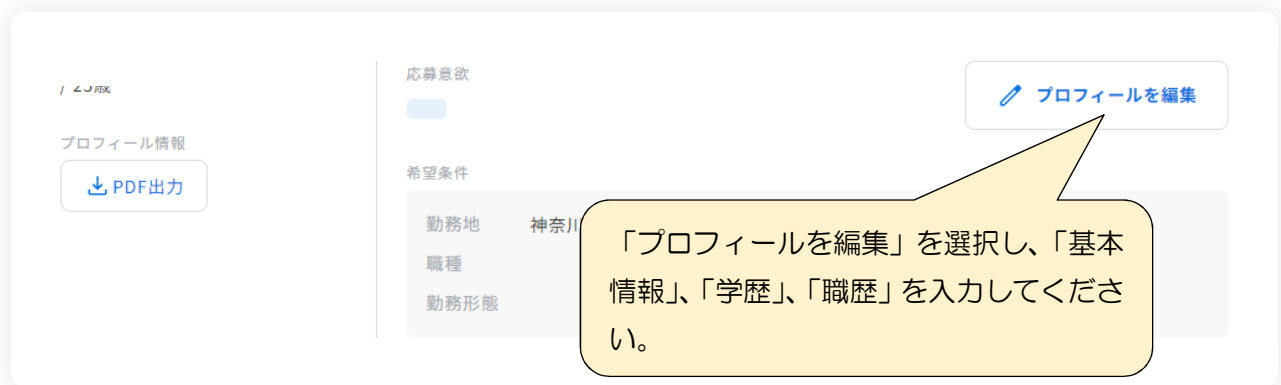

## 2 マイページの「プロフィール編集」

パブリックコネクトのマイページ画面で、「プロフィール編集」へ進み、基本情報、職歴、学歴の登録をしてください。

※資格入力欄には、取得見込の資格名も入力してください。その際は、資格名の後に”（〇〇年〇月取得見込み）”と加えてください。