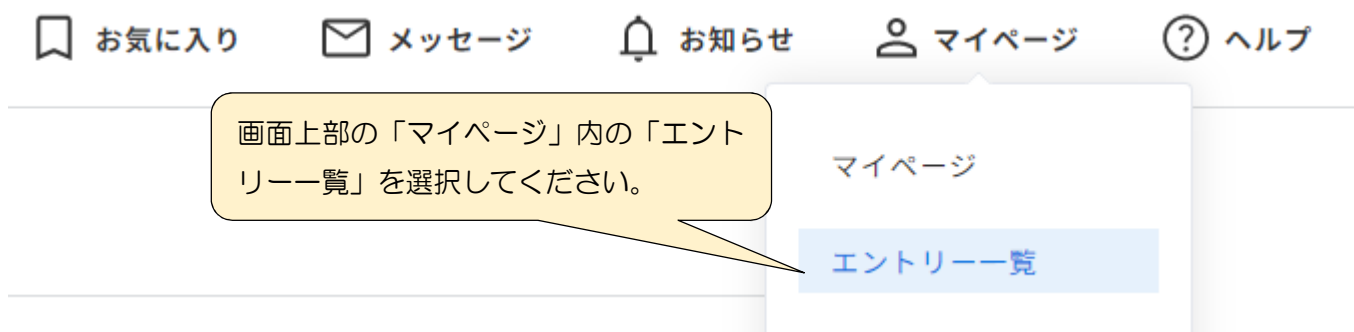

4 エントリー内容の確認、変更

エントリー内容の確認及び変更は、「マイページ」内の「エントリー一覧」から可能です。
また、受験票の発行も、「エントリー一覧」から行って下さい。

5 パブリックコネクト利用者向けヘルプ

会員登録やエントリー等、パブリックコネクトの利用について不明な点がありましたら、下記のURLから「ご利用者様向けヘルプ」にアクセス確認をしてください。

パブリックコネクト（ご利用者様向けヘルプ）

URL: <https://public-connect.jp/help-job-seeker>