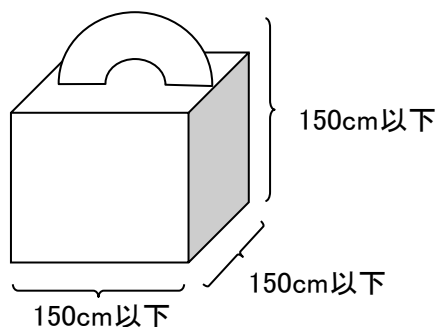

### ● 版画

- 木版画 42cm×30cm以上
- 銅版画等 27cm×22cm以上
- 上限は228cm×182cm

### ● 彫刻

- 高さ200cm(台座を含む)×幅150cm×奥行100cm以内
- 重量100kg以内

## 【 書部門 】

- 作品外寸が縦250cm×横182cm以内
- 折帖、巻物は公開する範囲を100cm程度

## 【 写真部門 】

- カラー、白黒可
- 大きさ：（A4、四つ切、ワイド四つ切は不可）  
A3 (297mm×420mm)  
A3ノビ (329mm×483mm)  
半切 (340mm×415mm)  
全紙 (457mm×560mm)
- 組写真不可