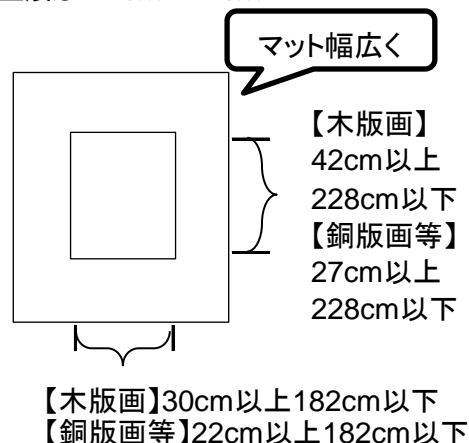

● 版画

- 木版画 42cm×30cm以上
- 銅版画等 27cm×22cm以上
- 上限は228cm×182cm