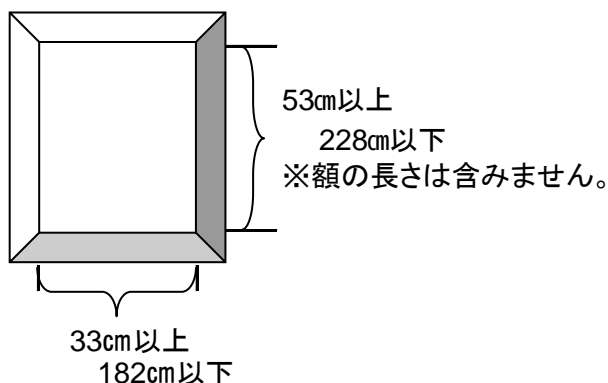

### ● 絵画

- キャンバスサイズは、10号以上150号（Sサイズは10号以上 100号）以下のもの
- これによらないものは、短辺33cm以上182cm以下×長辺53cm以上228cm以下のもの

### ● 彫刻

- 高さ200cm(台座を含む)×幅150cm×奥行100cm以内
- 重量100kg以内

## 【 書部門 】

- 作品外寸が縦250cm×横182cm以内
- 折帖、巻物は公開する範囲を100cm程度

## 【 写真部門 】

- カラー、白黒可
- 大きさ：（A4、四つ切、ワイド四つ切は不可）  
A3 (297mm×420mm)  
A3ノビ (329mm×483mm)  
半切 (340mm×415mm)  
全紙 (457mm×560mm)
- 組写真不可