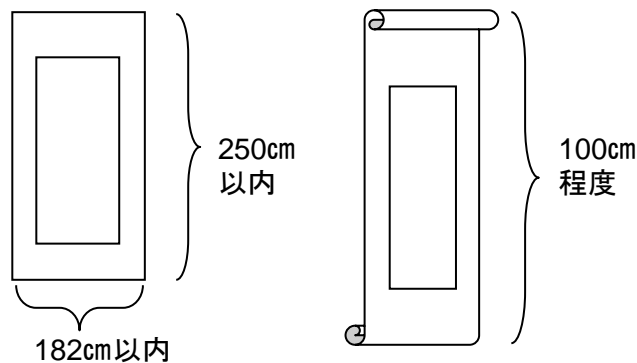

【 書部門 】

- 作品外寸が縦250cm×横182cm以内
- 折帖、巻物は公開する範囲を100cm程度