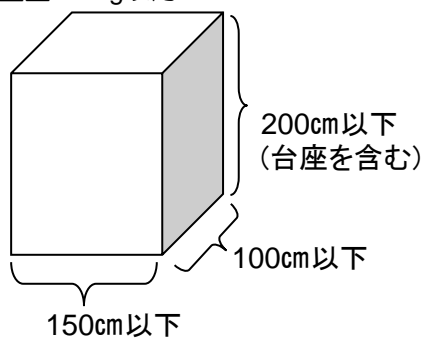

### ● 絵画

- キャンバスサイズは、10号以上150号（Sサイズは10号以上 100号）以下のもの
- これによらないものは、短辺33cm以上182cm以下×長辺53cm以上228cm以下のもの

### ● 版画

- 木版画 42cm×30cm以上
- 銅版画等 27cm×22cm以上
- 上限は228cm×182cm

### ● 彫刻

- 高さ200cm(台座を含む)×幅150cm×奥行100cm以内
- 重量100kg以内

## 【 写真部門 】

- カラー、白黒可
- 大きさ：（A4、四つ切、ワイド四つ切は不可）  
A3 (297mm×420mm)  
A3ノビ (329mm×483mm)  
半切 (340mm×415mm)  
全紙 (457mm×560mm)
- 組写真不可