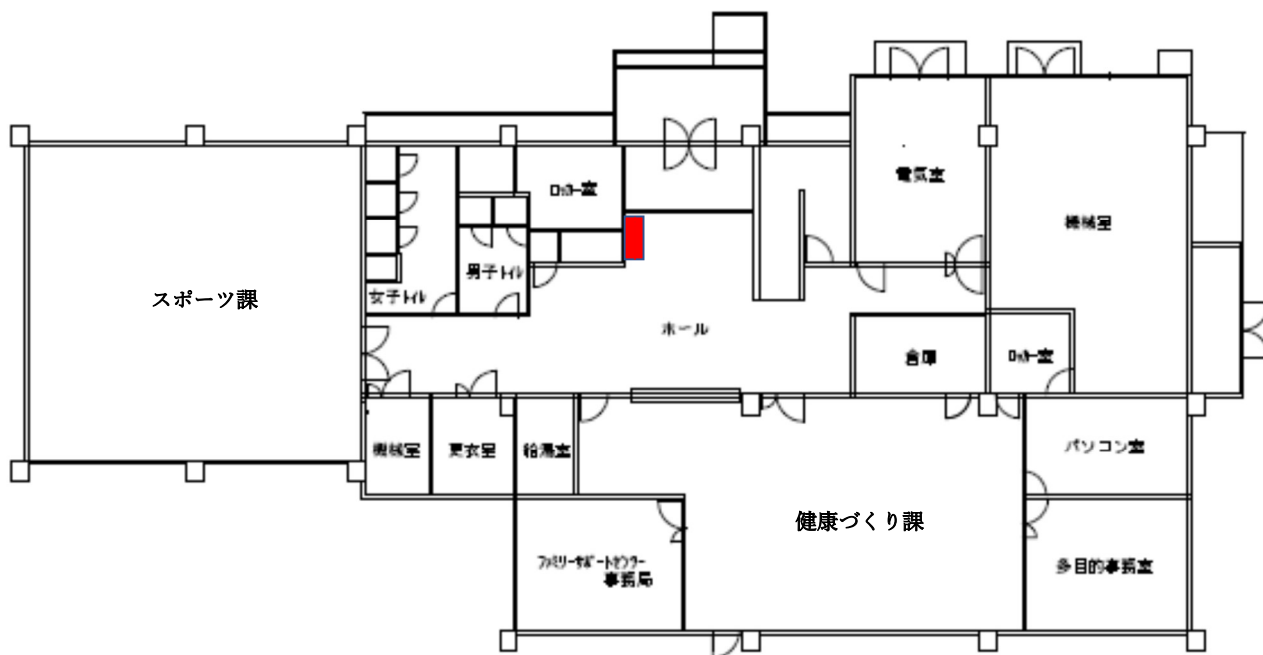

貸付先位置図

自-8：伊勢原市役所分室

・位置図