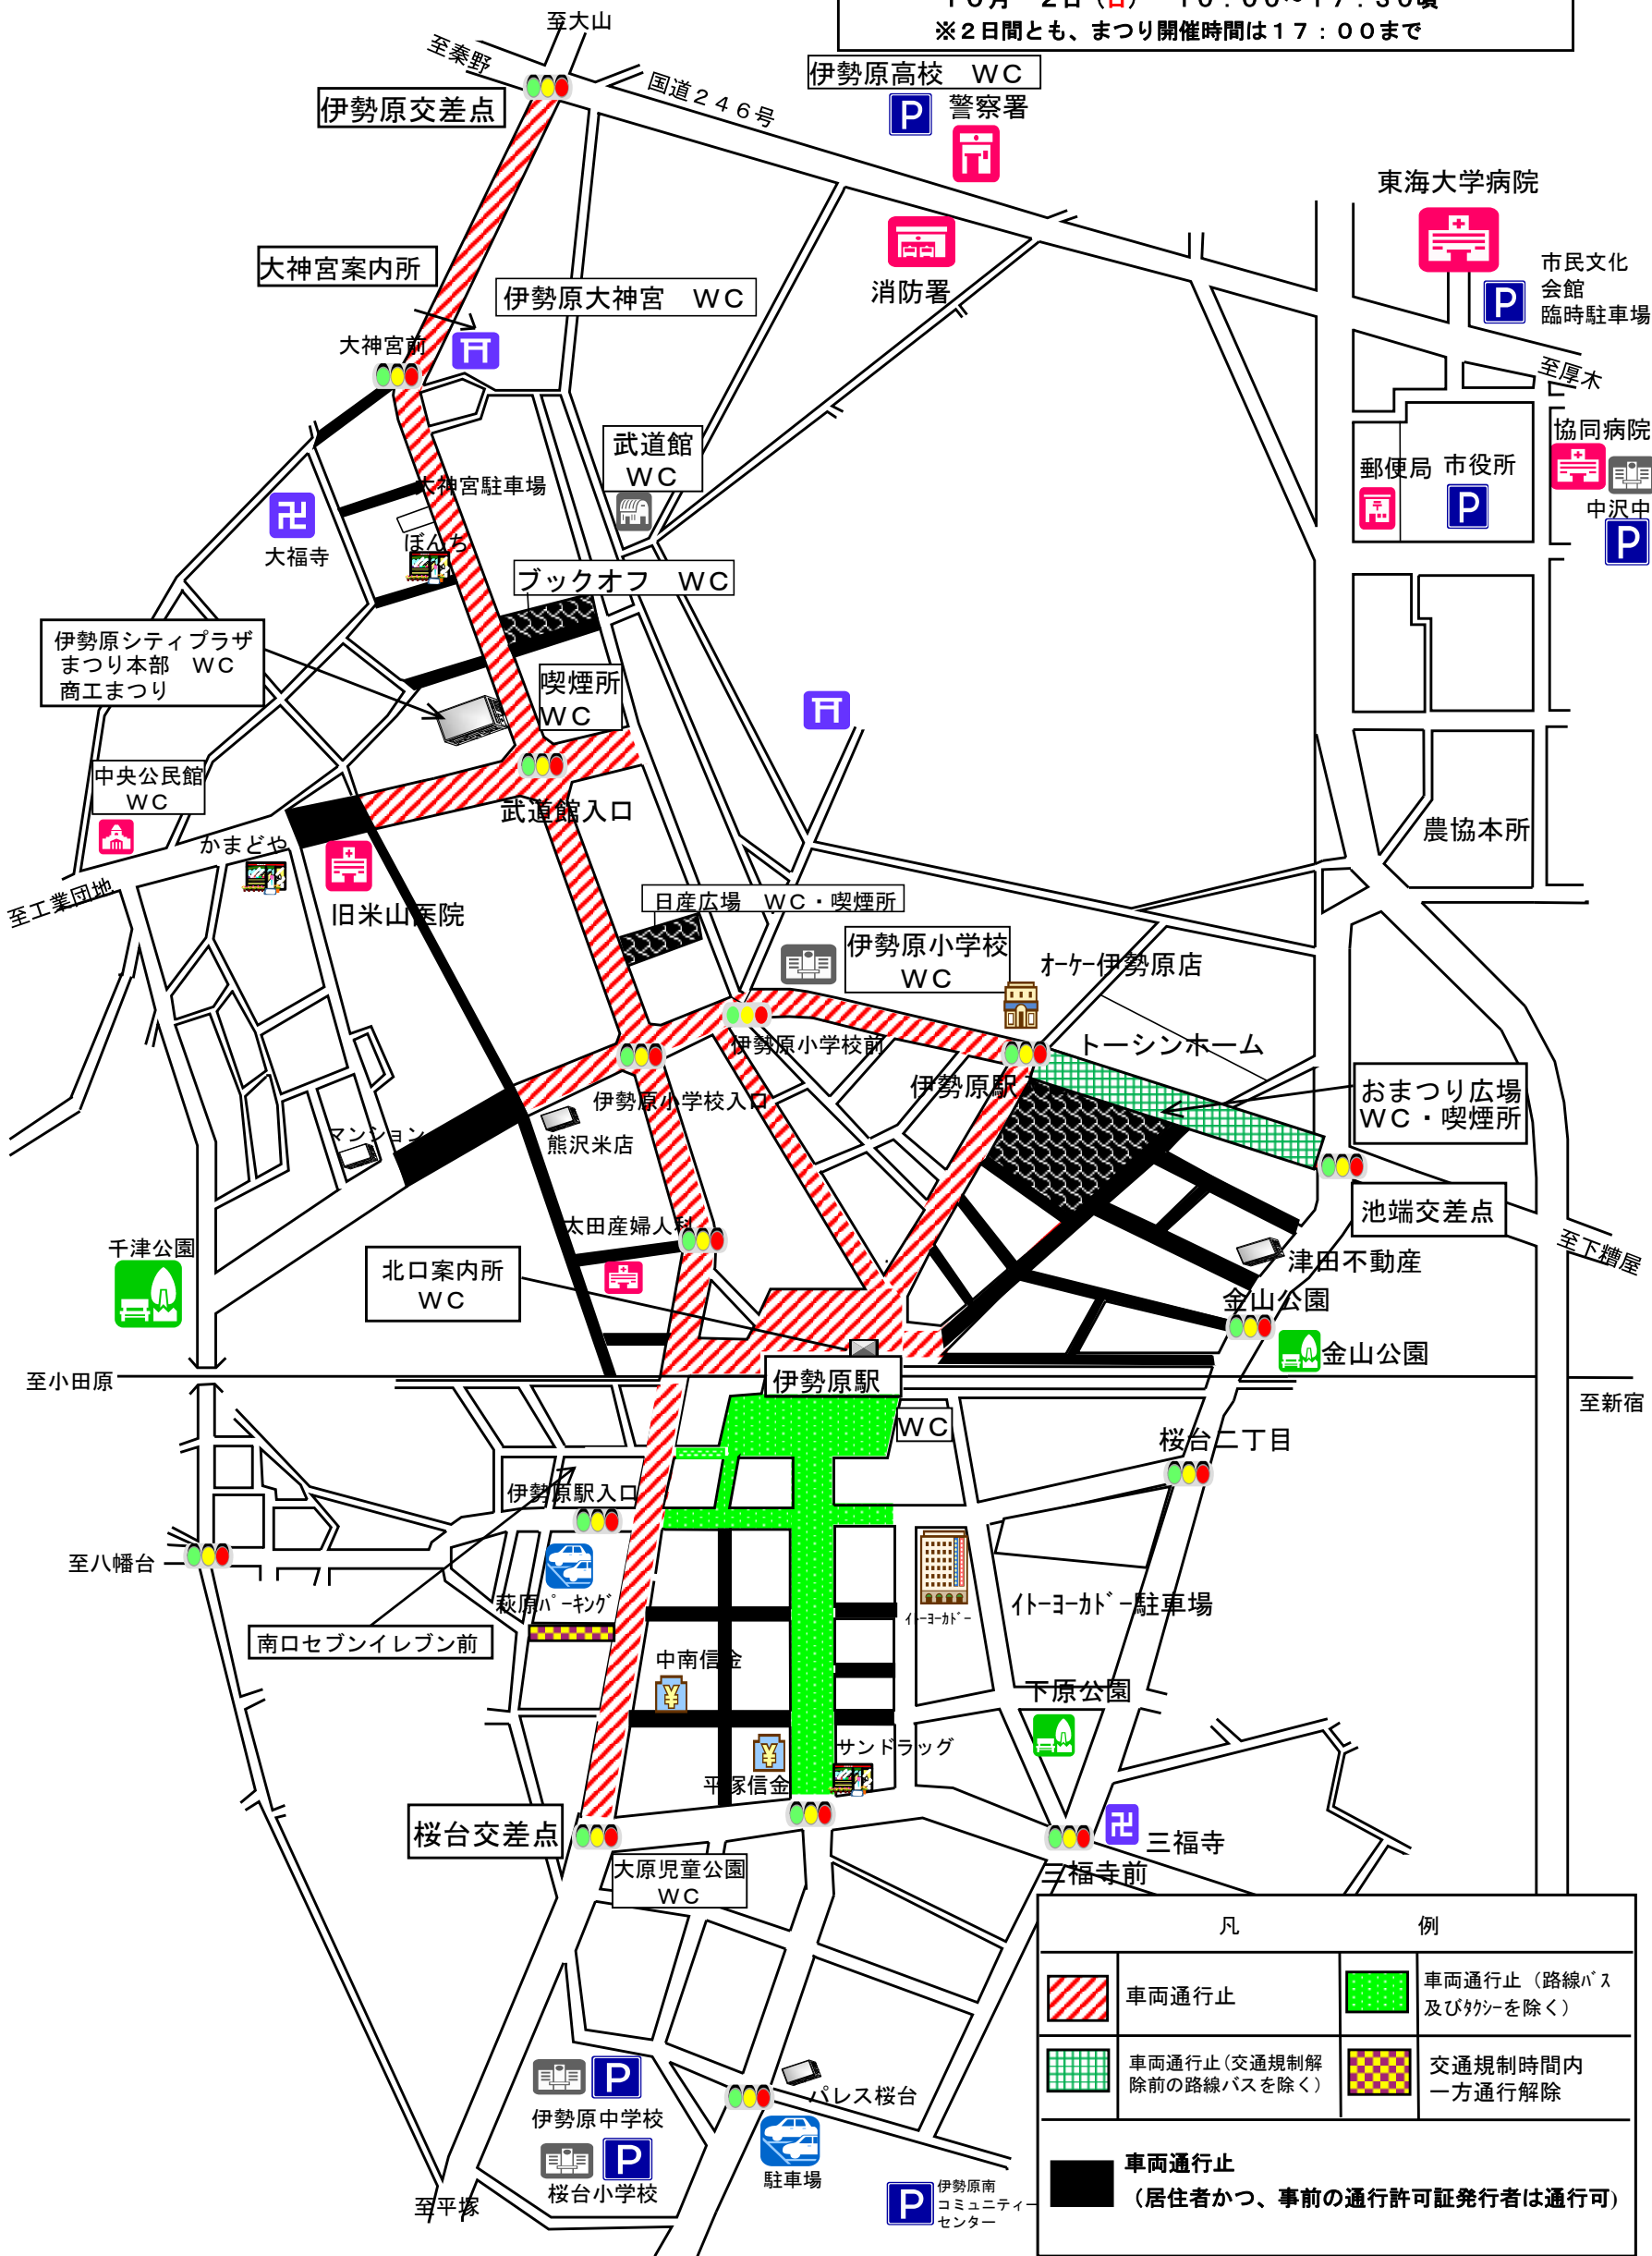

交通規制案内図

10月 1日(土) 12:00~17:30頃

10月 2日(日) 10:00~17:30頃

※2日間とも、まつり開催時間は17:00まで

凡		例	
	車両通行止		車両通行止 (路線バス及びバイクを除く)
	車両通行止 (交通規制解除前の路線バスを除く)		交通規制時間内一方通行解除
車両通行止 (居住者かつ、事前の通行許可証発行者は通行可)			