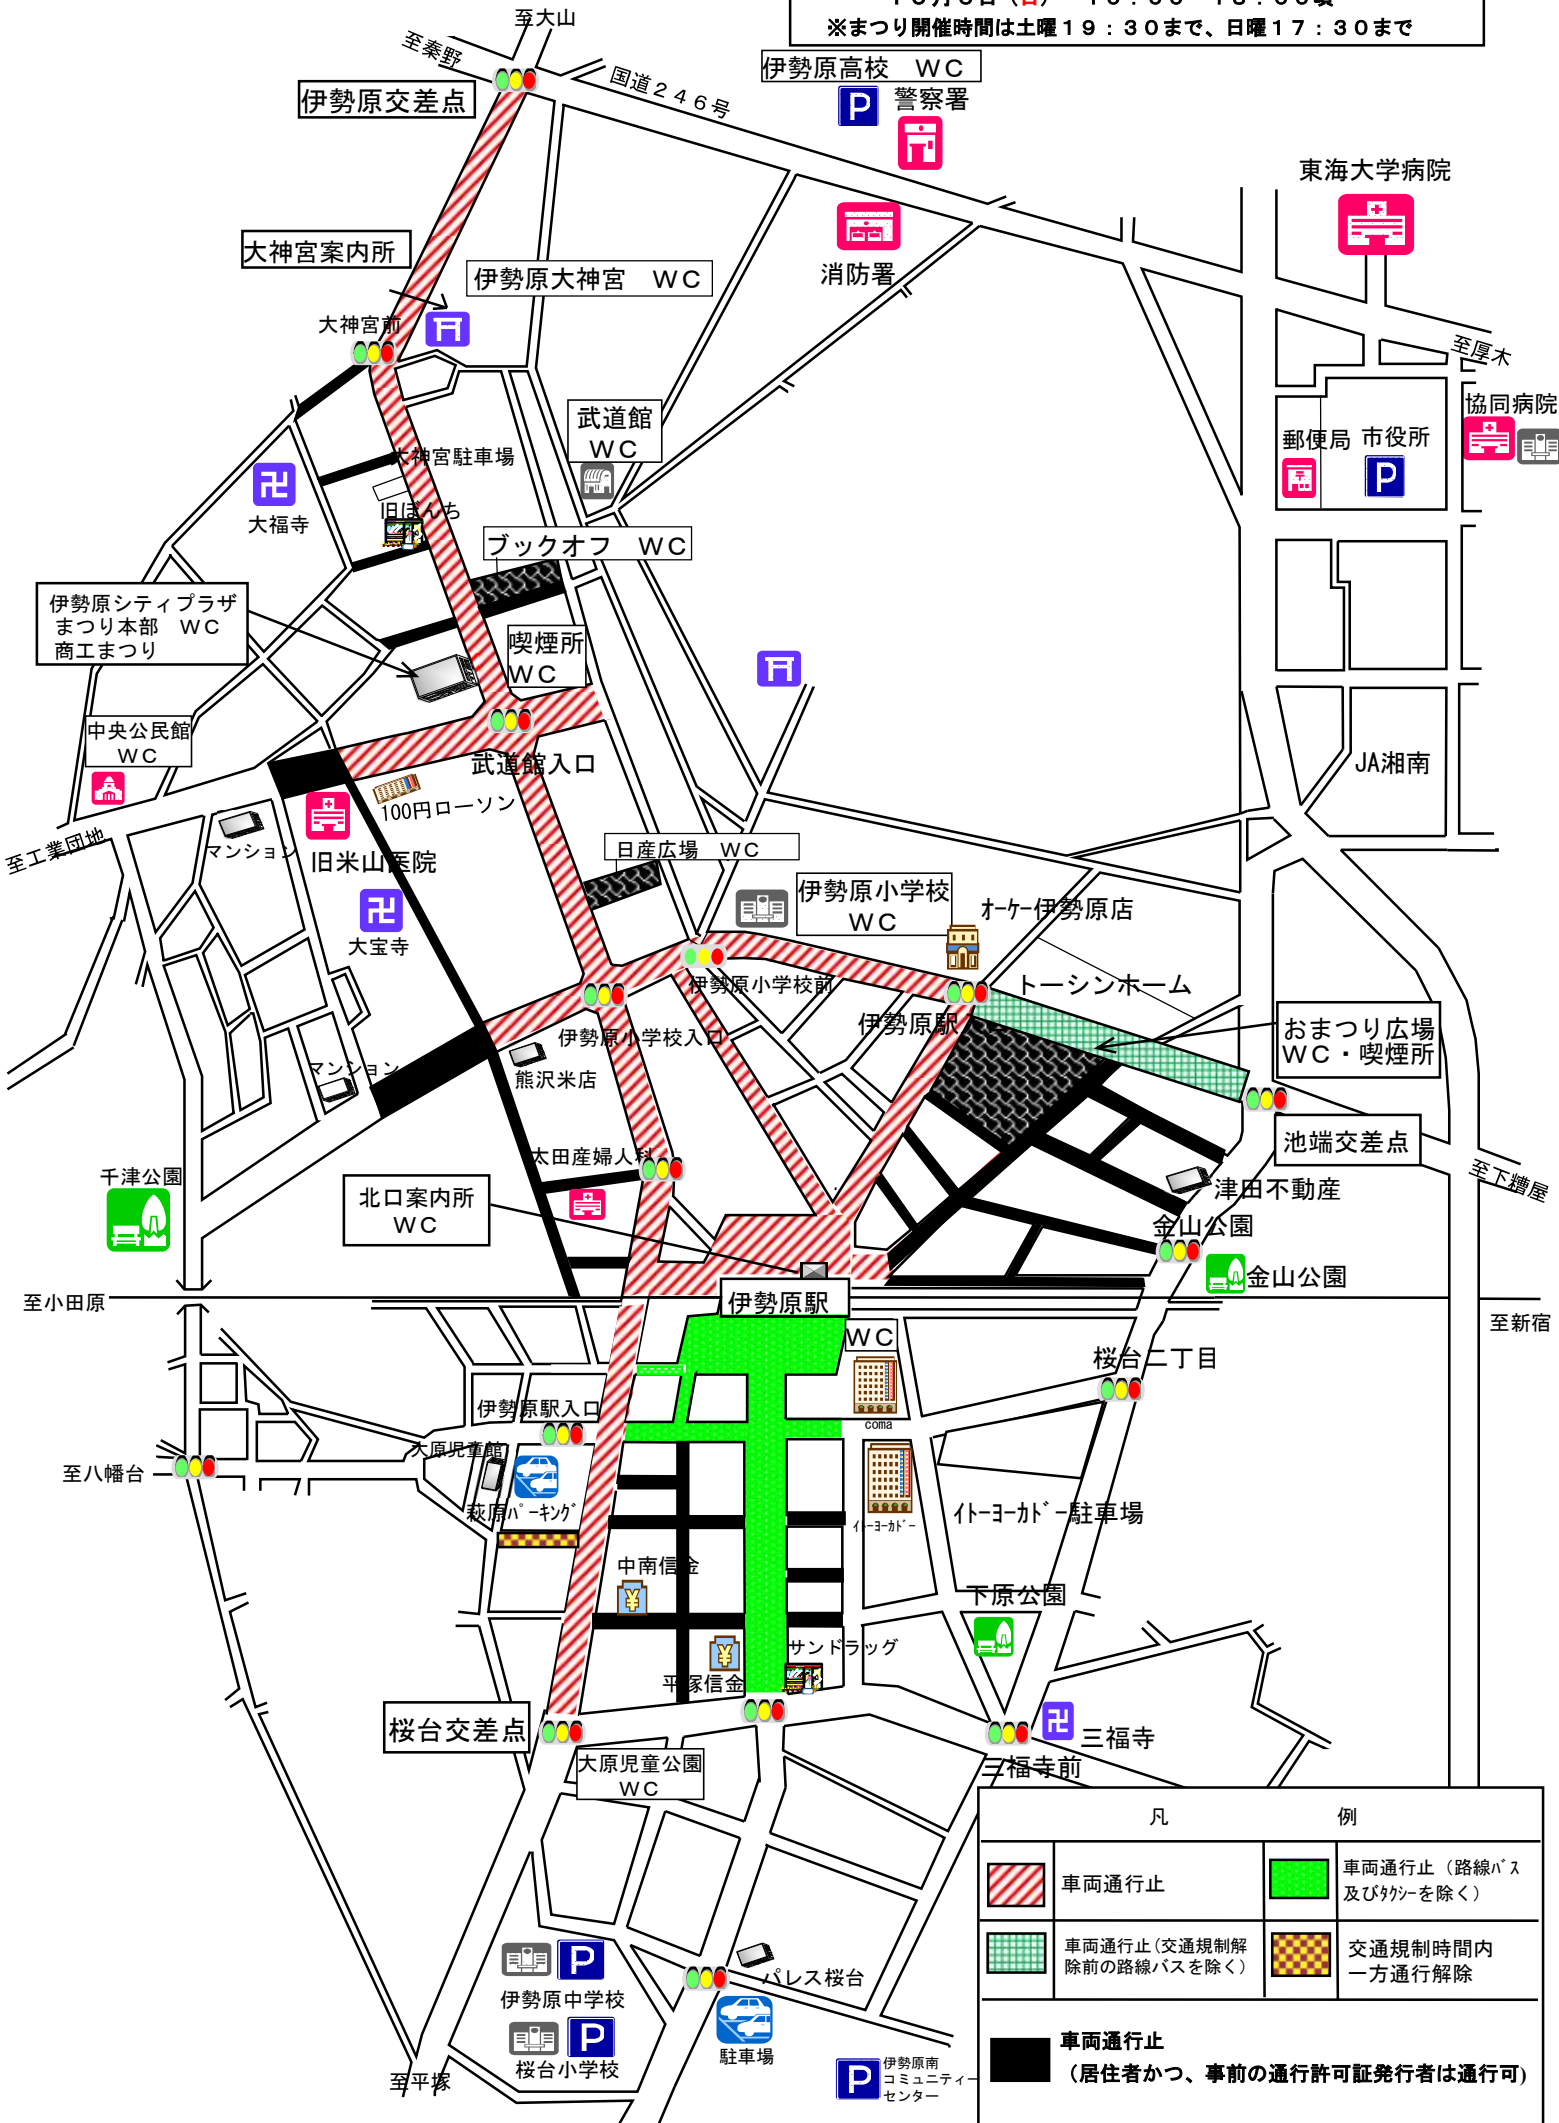

交通規制案内図

10月5日(土) 13:00~20:00頃

10月6日(日) 10:00~18:00頃

※まつり開催時間は土曜19:30まで、日曜17:30まで

凡		例	
	車両通行止		車両通行止 (路線バス及びタクシーを除く)
	車両通行止 (交通規制解除前の路線バスを除く)		交通規制時間内一方通行解除
	車両通行止 (居住者かつ、事前の通行許可証発行者は通行可)		

伊勢原南コミュニティセンター