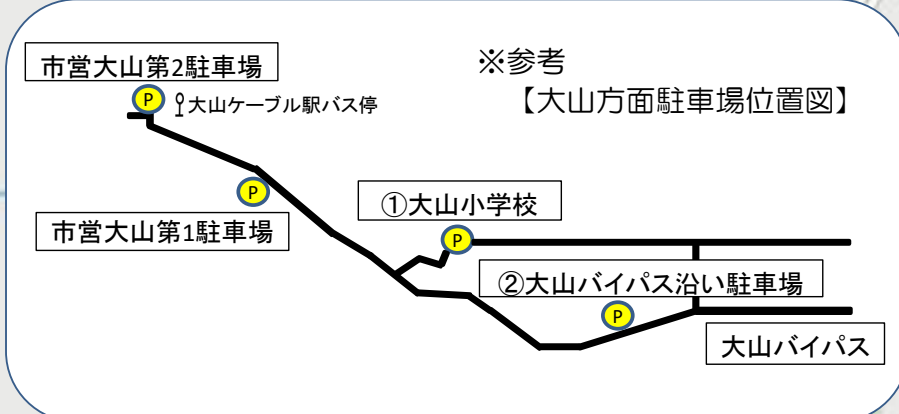

# [2022]大山紅葉シーズン 臨時駐車場ののご案内

伊勢原市公式イメージキャラクター  
クルリン

至日向

駐車場	住所	開設日	利用時間	駐車台数	駐車料金	駐車場～ 大山ケーブル駅バス停まで	大山ケーブル駅バス停までの シャトルバス
①大山小学校 (雨天時利用不可)	伊勢原市大山209	11/5 (土) ~11/27 (日) の 土日祝日	8:30~19:30	100台	無料	約8分	有料※裏面参照
②大山バイパス沿い駐車場	番地なし		終日	45台	無料	約13分	なし(路線バス)※裏面参照
③雨岳文庫山口家前	伊勢原市上柏屋821-7	11/19 (土) ~11/20 (日)	8:30~21:00	80台	無料	約20分	なし(路線バス)※裏面参照
④山王中学校 (雨天時利用不可)	伊勢原市上柏屋804-2		10:00~21:30	250台	無料	約20分	無料※裏面参照

## シャトルバス時刻表

\* 大山小学校行きはバス番号1です。

### 【帰り】

バス停	大山ケーブル	
時間	土曜日	休日
8時	02 22 42	02 22 42
9	02 22 42	02 22 42
10	02 22 42	02 22 42
11	02 22 42	02 22 42
12	02 22 42	02 22 42
13	02 22 42	02 22 42
14	02 22 42	02 22 42
15	02 22 42	02 22 42
16	02 22 42	02 22 42
17	02 22 42	02 22 42
18	02 22 42	02 22 42
19	02 32	02 32
20	02 32	02 32