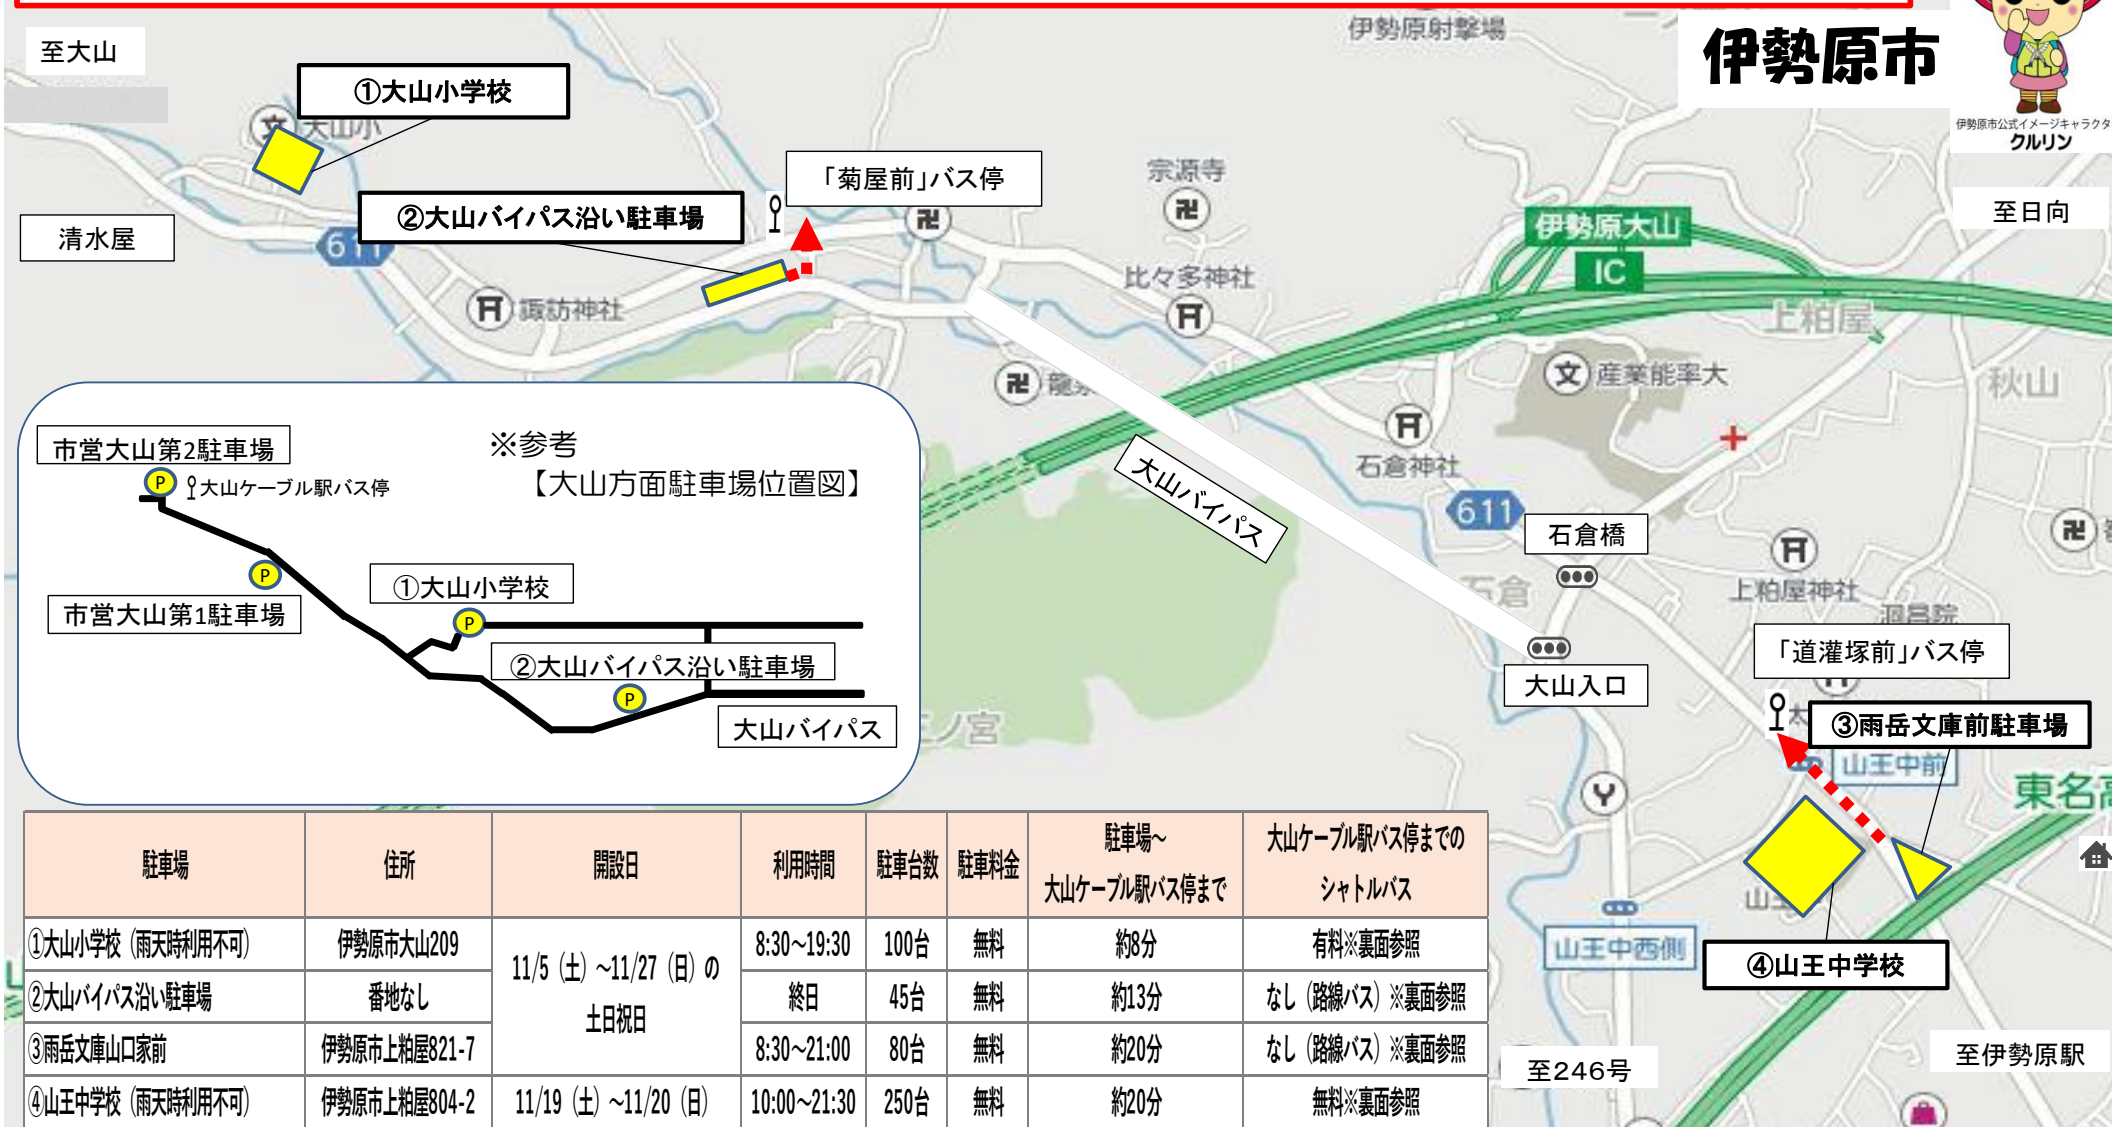

# [2022]大山紅葉シーズン 臨時駐車場ののご案内

伊勢原市公式イメージキャラクター  
クルリン

至日向

駐車場	住所	開設日	利用時間	駐車台数	駐車料金	駐車場～ 大山ケーブル駅バス停まで	大山ケーブル駅バス停までの シャトルバス
①大山小学校 (雨天時利用不可)	伊勢原市大山209	11/5 (土) ~11/27 (日) の 土日祝日	8:30~19:30	100台	無料	約8分	有料※裏面参照
②大山バイパス沿い駐車場	番地なし		終日	45台	無料	約13分	なし(路線バス)※裏面参照
③雨岳文庫山口家前	伊勢原市上柏屋821-7	11/19 (土) ~11/20 (日)	8:30~21:00	80台	無料	約20分	なし(路線バス)※裏面参照
④山王中学校 (雨天時利用不可)	伊勢原市上柏屋804-2		10:00~21:30	250台	無料	約20分	無料※裏面参照

## シャトルバス時刻表

\* 大山小学校行きはバス番号1です。

## 路線バス時刻表