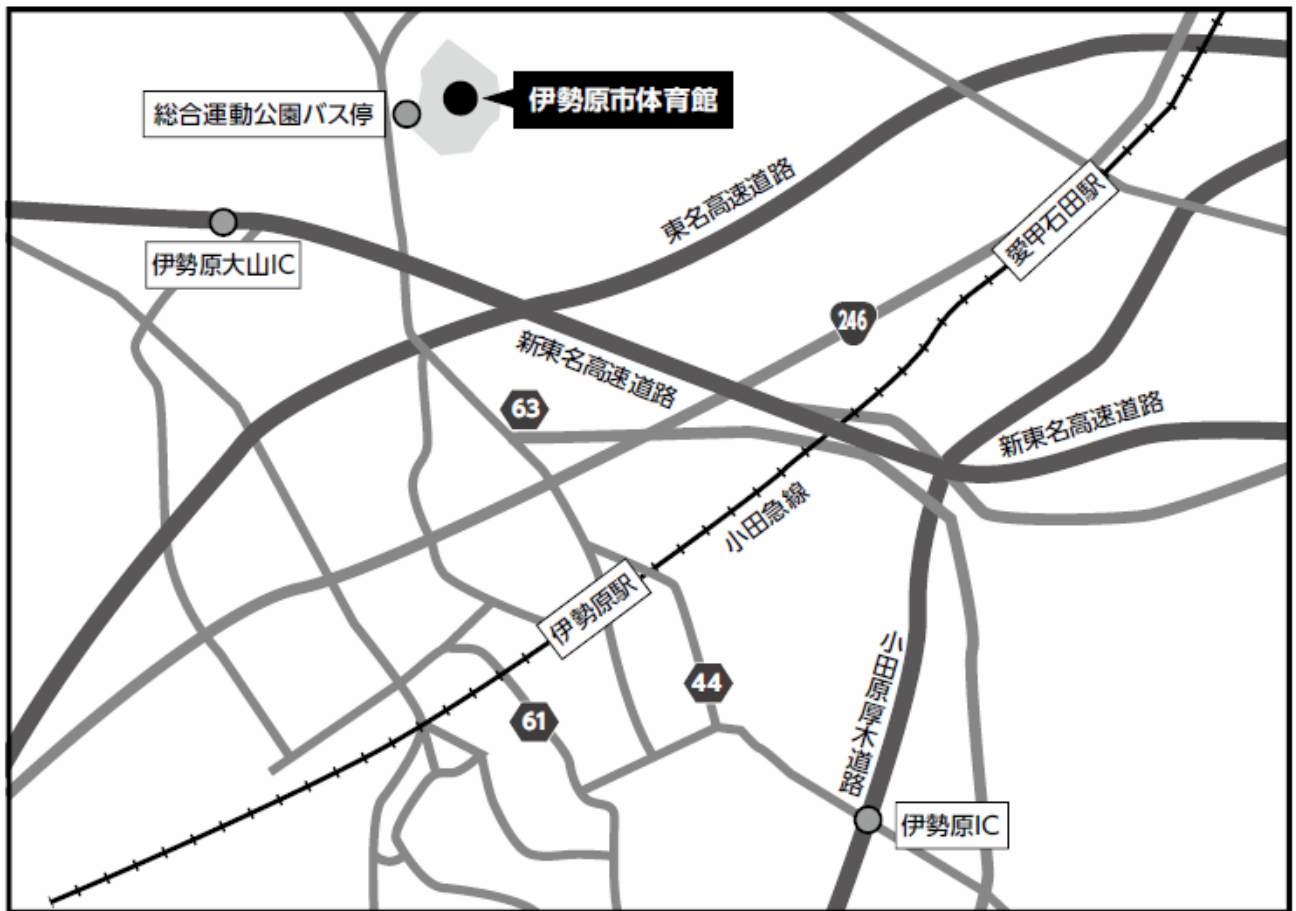

## 交通案内図

### ■ 伊勢原市体育館

#### ○小田急小田原線

- ・「伊勢原駅北口」からタクシーで 約15分

#### ○車

- ・新東名高速道路「伊勢原大山インターチェンジ」から 約3分
- ・小田原厚木道路「伊勢原インターチェンジ」から 約20分