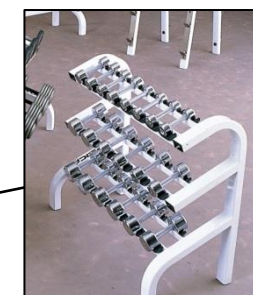

チェストリング

レッグリング

ロータリートorso
&ツイスト

アダクション&
アブダクション

シーテッド・ロー

チェストプレス

スミスマシン

フラットベンチ

バイク5台

クロームダンベル
ダンベルラック

フラットアジャスタブルベンチ

ランニングマシン3台

クランチ

トータルヒップ

レッグカール&
エクステンション

市体育館トレーニングルーム機器