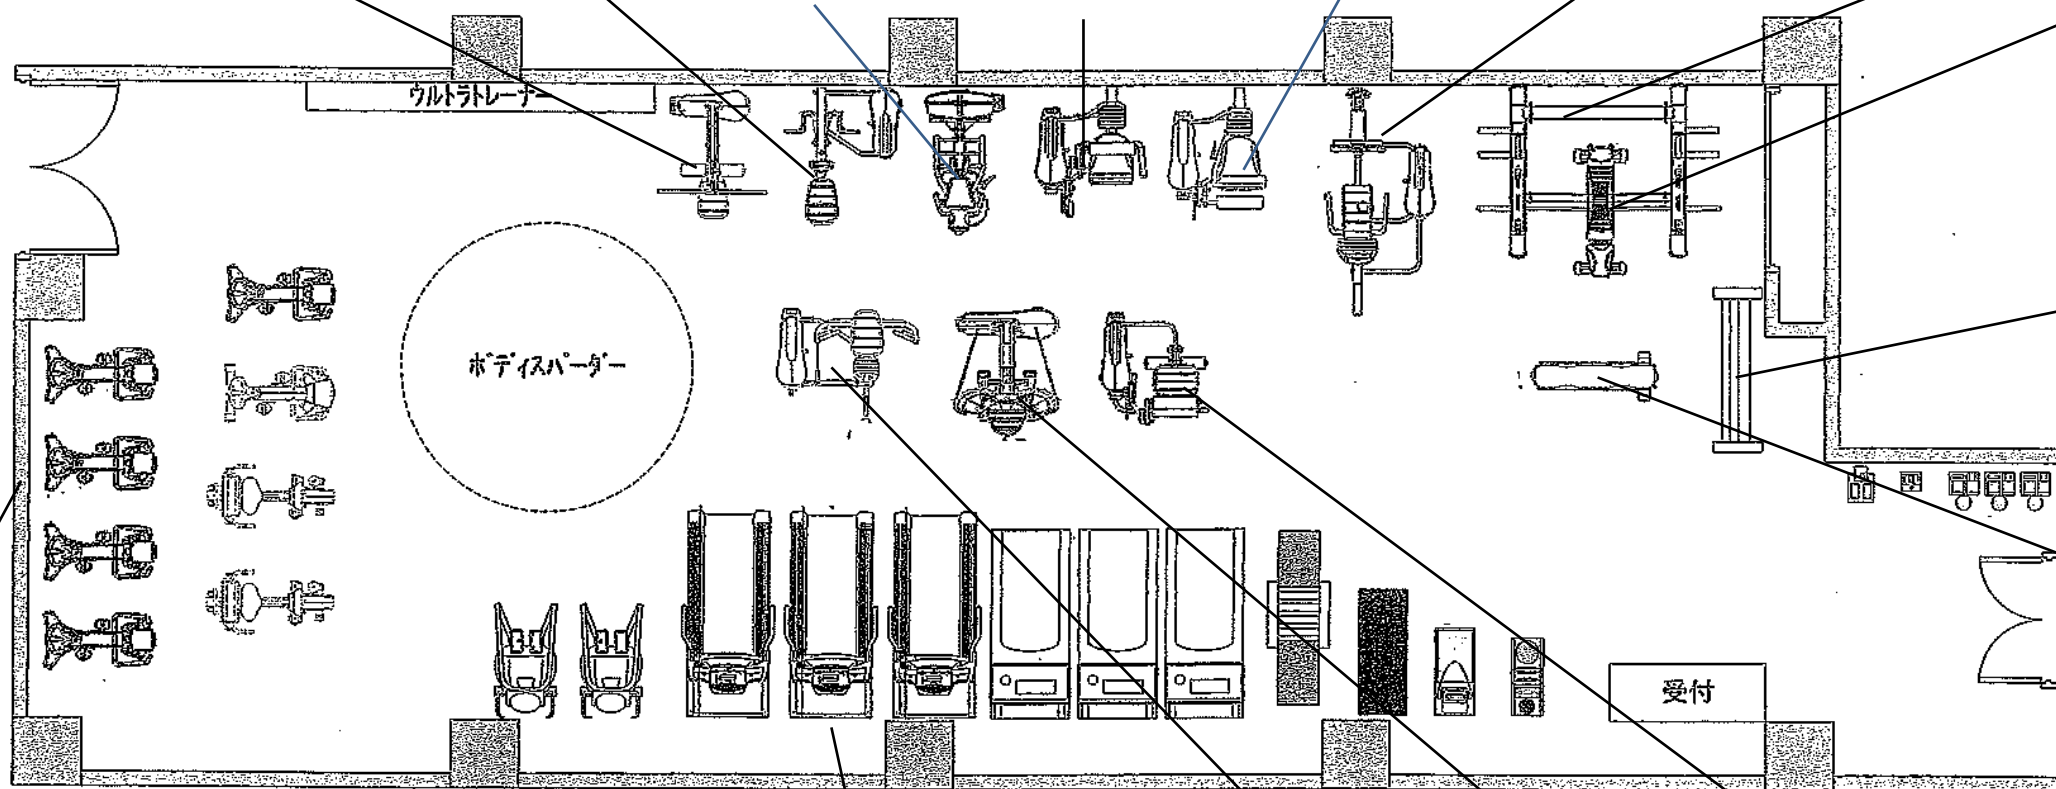

バイク5台

クロームダンベル
ダンベルラック

フラットアジャスタブルベンチ

ランニングマシン3台

クランチ

トータルヒップ

レッグカール&
エクステンション

市体育館トレーニングルーム機器